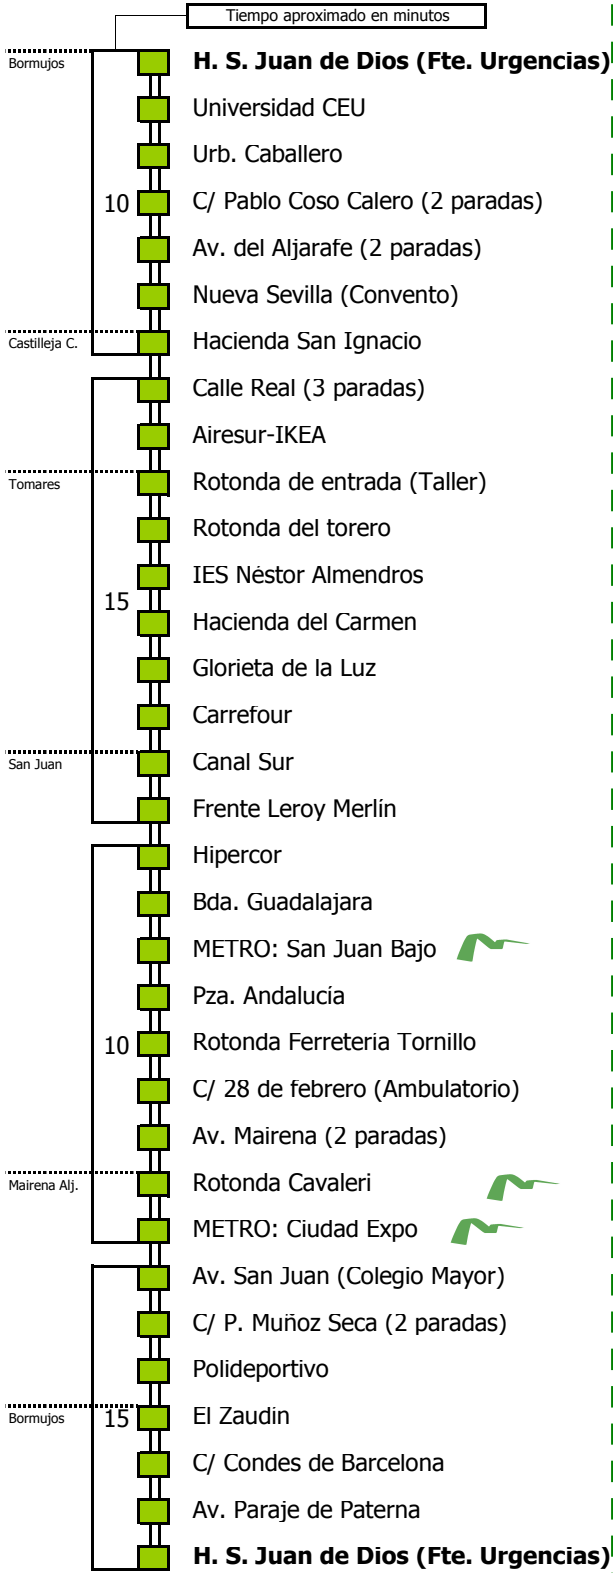

M-101

Circular del Aljarafe (Sentido A)

BORMUJOS - CASTILLEJA DE LA CUESTA - TOMARES - SAN JUAN DE AZNALFARACHE - MAIRENA DEL ALJARAFE - BORMUJOS

Horario aproximado salvo dificultades de tráfico

HORARIO REGULAR

Válido desde el 1 de septiembre de 2016

D E L U N E S A V I E R N E S																							
05	06	07	08	09	10	11	12	13	14	15	16	17	18	19	20	21	22	23	24	01	02	03	04
45	15	30	00	15	00	15	30	00	15	30	45				00	15	15						
				45		45		30	45														

- Zona A
- Zona B
- Zona C
- Zona D

Línea **PARCIALMENTE ADAPTADA** a personas con movilidad reducida

Lectura de la tabla

La línea superior representa las horas y las inferiores, los minutos.

Ej: el autobús sale a las 21.30 horas

Horario aproximado salvo dificultades de tráfico

HORARIO REGULAR

Válido desde el 1 de septiembre de 2016

D E L U N E S A V I E R N E S																							
05	06	07	08	09	10	11	12	13	14	15	16	17	18	19	20	21	22	23	24	01	02	03	04
45	15	30	00	15	00	15	30	00	15	30	45	00	15	15									
		45	45		30	45																	