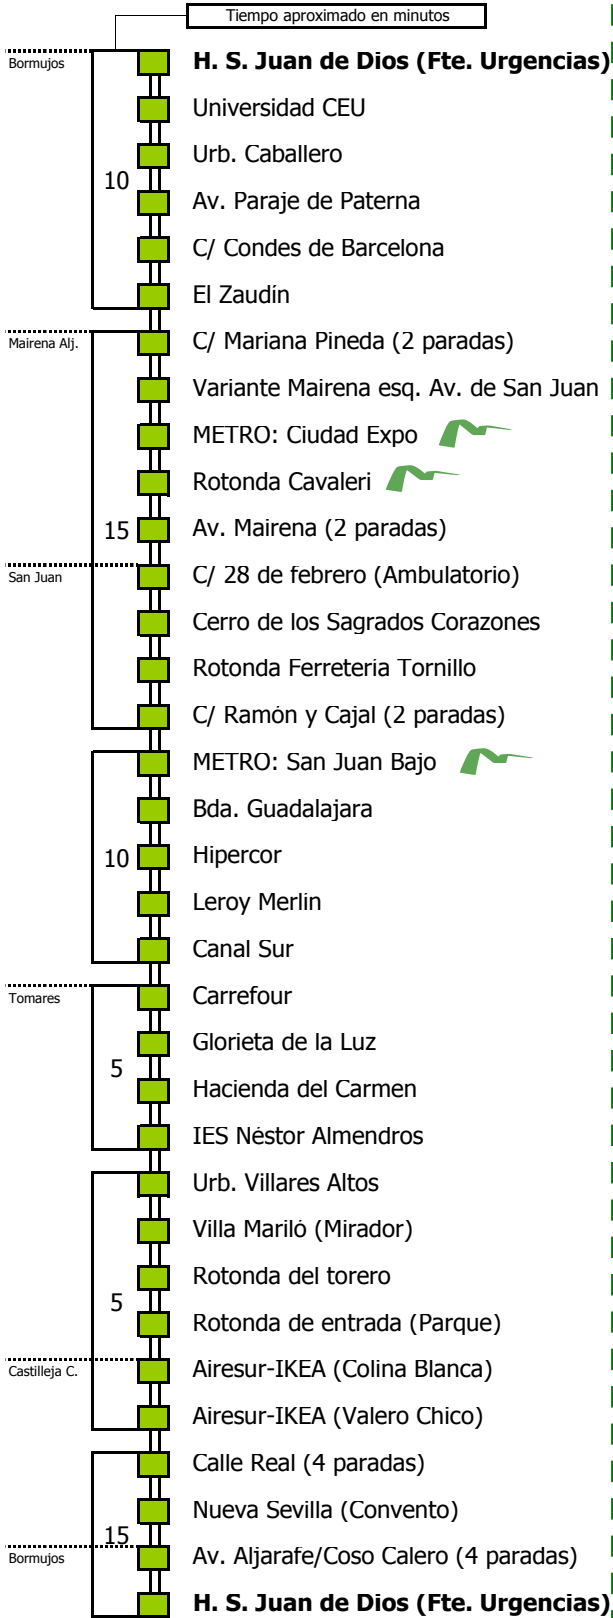

Válido desde el 1 de septiembre de 2016

D E L U N E S A V I E R N E S																							
05	06	07	08	09	10	11	12	13	14	15	16	17	18	19	20	21	22	23	24	01	02	03	04
45	15	30	00	15	00	15	30	00	15	30	45				00	15	15						
				45		45		30	45														

- Zona A
- Zona B
- Zona C
- Zona D

Línea **PARCIALMENTE ADAPTADA** a personas con movilidad reducida

Lectura de la tabla

La línea superior representa las horas y las inferiores, los minutos.

Ej: el autobús sale a las 21.30 horas

Para más información, llame al
955 038 665
 o escriba a
usuarios@ctas.es

Consortio de Transporte Metropolitano
Área de Sevilla

M-101

Circular del Aljarafe (Sentido B)

BORMUJOS - MAIRENA DEL ALJARAFE - SAN JUAN DE AZNALFARACHE - TOMARES - CASTILLEJA DE LA CUESTA - BORMUJOS

Horario aproximado salvo dificultades de tráfico

HORARIO REGULAR

Válido desde el 1 de septiembre de 2016

D E L U N E S A V I E R N E S																							
05	06	07	08	09	10	11	12	13	14	15	16	17	18	19	20	21	22	23	24	01	02	03	04
45	15	30	00	15	00	15	30	00	15	30	45	00	15	15									
		45	45		30	45																	