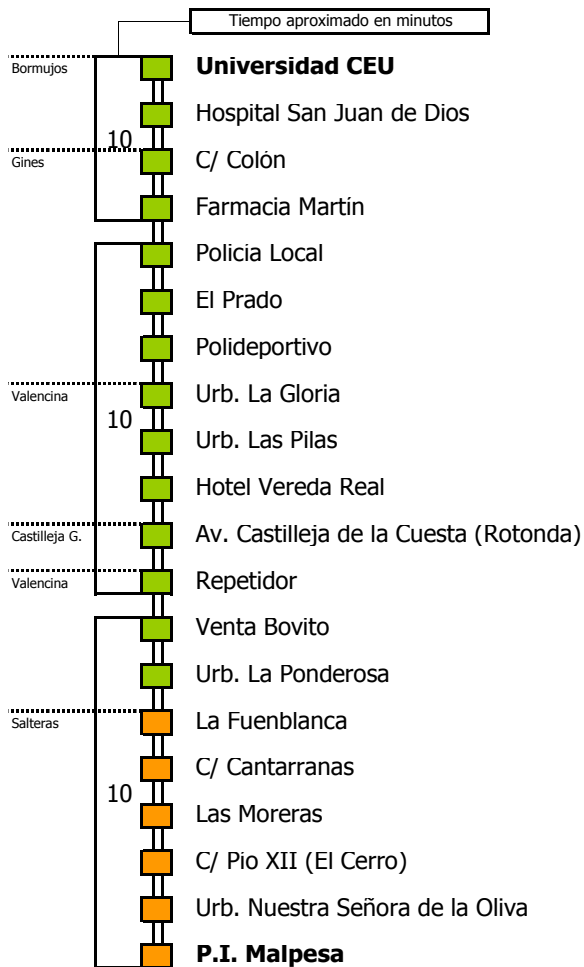

- Zona A
- Zona B
- Zona C
- Zona D

Línea **PARCIALMENTE ADAPTADA** a personas con movilidad reducida

Lectura de la tabla

La línea superior representa las horas y las inferiores, los minutos.

Ej: el autobús sale a las 21.30 horas

Para más información, llame al
955 038 665
o escriba a
usuarios@ctas.es

Consortio de Transporte Metropolitano
Área de Sevilla

M-105

Bormujos - Salteras

BORMUJOS - GINES - CASTILLEJA DE GUZMÁN - VALENCINA DE LA CONCEPCIÓN - SALTERAS

Horario aproximado salvo dificultades de tráfico

HORARIO REGULAR

Válido desde el 1 de septiembre de 2016

D	E	L	U	N	E	S	A	V	I	E	R	N	E	S									
05	06	07	08	09	10	11	12	13	14	15	16	17	18	19	20	21	22	23	24	01	02	03	04
				00	30		00		00					10									

NOTA: esta línea **no circula sábados, domingos ni festivos**

- Zona A
- Zona B
- Zona C
- Zona D

Línea **PARCIALMENTE ADAPTADA** a personas con movilidad reducida

Lectura de la tabla

La línea superior representa las horas y las inferiores, los minutos.