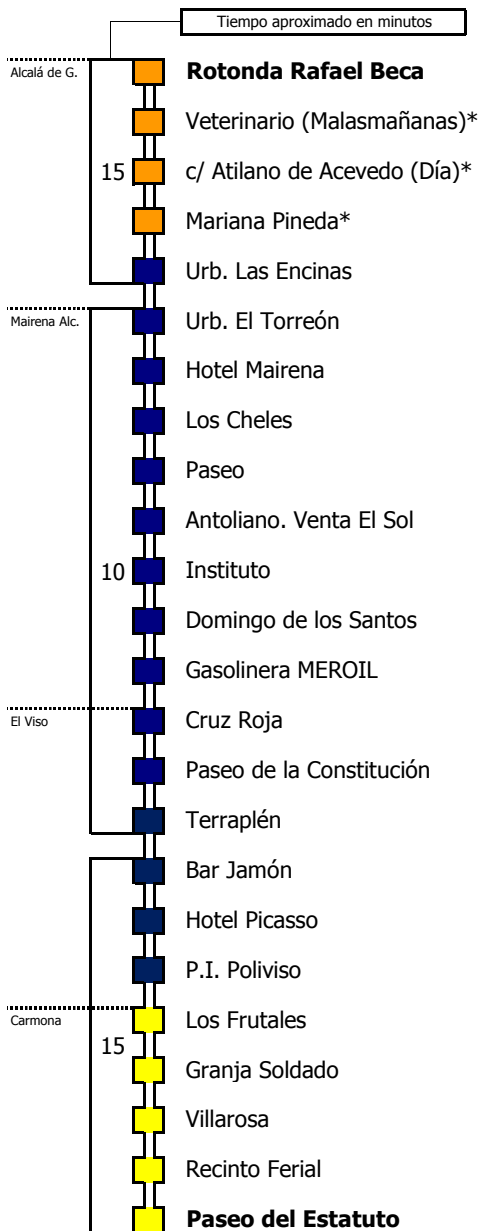

M-106

Carmona - El Viso - Mairena - Alcalá

CARMONA - EL VISO DEL ALCOR - MAIRENA DEL ALCOR - ALCALÁ DE GUADAÍRA

- Zona A
- Zona B
- Zona C
- Zona D
- Zona E

1 Realizan las paradas especificadas con el asterisco

Horario aproximado salvo dificultades de tráfico

HORARIO REGULAR

Válido desde el 21 de septiembre de 2021

D E L U N E S A V I E R N E S																								
05	06	07	08	09	10	11	12	13	14	15	16	17	18	19	20	21	22	23	24	01	02	03	04	
				10	40					20					30					00				

Línea **PARCIALMENTE ADAPTADA** a personas con movilidad reducida

Lectura de la tabla

La línea superior representa las horas y las inferiores, los minutos.

Ej: el autobús sale a las 21.30 horas

M-106

Alcalá - Mairena - El Viso - Carmona

ALCALÁ DE GUADAÍRA - MAIRENA DEL ALCOR - EL VISO DEL ALCOR - CARMONA

Horario aproximado salvo dificultades de tráfico

HORARIO REGULAR

Válido desde el 21 de septiembre de 2021

D E		L U N E S				A V I E R N E S																		
05	06	07	08	09	10	11	12	13	14	15	16	17	18	19	20	21	22	23	24	01	02	03	04	
		50		30		30			50							30								