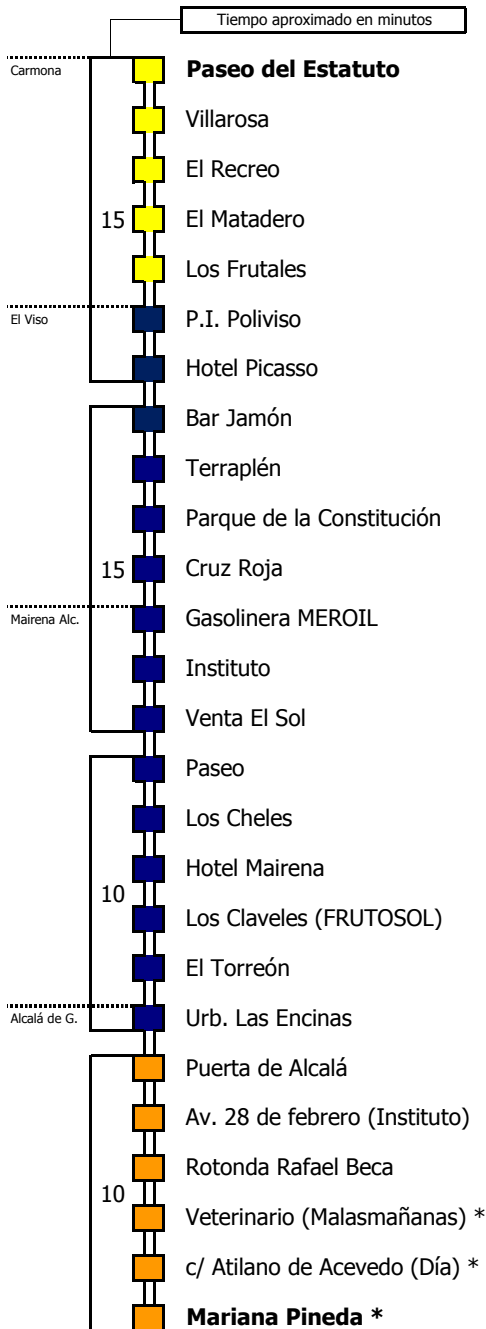

M-106

Carmona - El Viso - Mairena - Alcalá

CARMONA - EL VISO DEL ALCOR - MAIRENA DEL ALCOR - ALCALÁ DE GUADAÍRA

- Zona A
- Zona B
- Zona C
- Zona D
- Zona E

1 Realizan las paradas especificadas con el asterisco

Horario aproximado salvo dificultades de tráfico

HORARIO REGULAR

Válido desde el 21 de septiembre de 2021

D E L U N E S A V I E R N E S																								
05	06	07	08	09	10	11	12	13	14	15	16	17	18	19	20	21	22	23	24	01	02	03	04	
				10	40					20					30					00				

Línea **PARCIALMENTE ADAPTADA** a personas con movilidad reducida

Lectura de la tabla

La línea superior representa las horas y las inferiores, los minutos.

Ej: el autobús sale a las 21.30 horas

M-106

Alcalá - Mairena - El Viso - Carmona

ALCALÁ DE GUADAÍRA - MAIRENA DEL ALCOR - EL VISO DEL ALCOR - CARMONA

Horario aproximado salvo dificultades de tráfico

HORARIO REGULAR

Válido desde el 21 de septiembre de 2021

D E		L U N E S				A V I E R N E S																		
05	06	07	08	09	10	11	12	13	14	15	16	17	18	19	20	21	22	23	24	01	02	03	04	
		50		30		30			50							30								