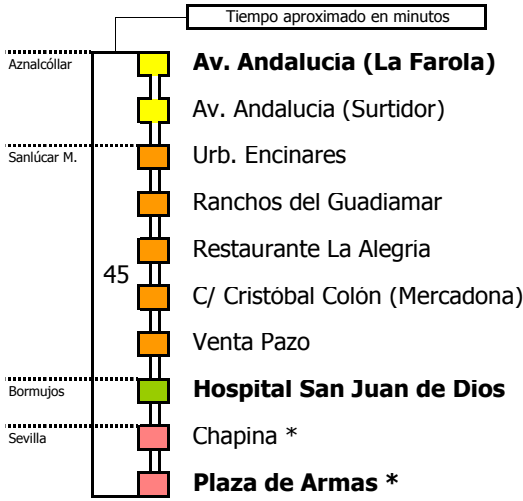

# Aznalcóllar - Hospital de Bormujos

AZNALCÓLLAR - SANLÚCAR LA MAYOR - HOSPITAL DE BORMUJOS

Horario aproximado salvo dificultades de tráfico

## HORARIO TRANSPORTE A LA DEMANDA

Válido desde el 1 de septiembre de 2019

D E L U N E S A V I E R N E S																							
05	06	07	08	09	10	11	12	13	14	15	16	17	18	19	20	21	22	23	24	01	02	03	04
						00				00	00												