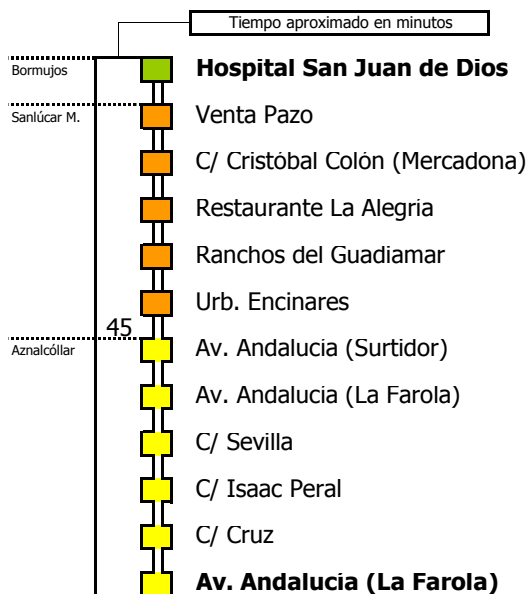

M-107

Hospital de Bormujos - Aznalcóllar

HOSPITAL DE BORMUJOS - SANLÚCAR LA MAYOR - AZNALCÓLLAR

Horario aproximado salvo dificultades de tráfico

HORARIO TRANSPORTE A LA DEMANDA

Válido desde el 1 de septiembre de 2019

D E L U N E S A V I E R N E S																							
05	06	07	08	09	10	11	12	13	14	15	16	17	18	19	20	21	22	23	24	01	02	03	04
						00		30						00		00							

Estos servicios sólo se realizan bajo demanda. Para ello deberán contactar en el número de teléfono 955.053.205 de lunes a viernes laborables en horario de 08:00 a 15:00 horas.

- Zona A
- Zona B
- Zona C
- Zona D
- Zona E

Línea **PARCIALMENTE ADAPTADA**
a personas con movilidad reducida

Lectura de la tabla

La línea superior representa las horas y las inferiores, los minutos.

Ej: el autobús sale a las 21.30 horas

Para más información, llame al
955 038 665
o escriba a
usuarios@ctas.es

Consortio de Transporte Metropolitano
Área de Sevilla