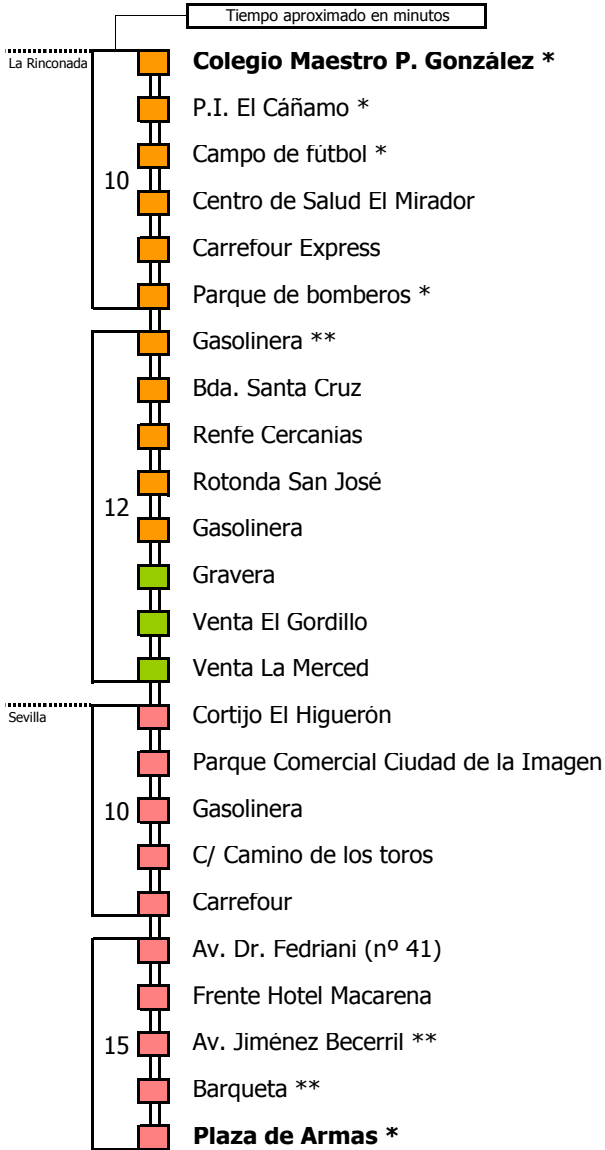

M-111

Sevilla - San José de la Rinconada

SEVILLA - SAN JOSÉ DE LA RINCONADA

Horario aproximado salvo dificultades de tráfico

HORARIO REGULAR

Válido desde el 1 de septiembre de 2017

| D E L U N E S A V I E R N E S | | | | | | | | | | | | | | | | | | | | | | | |
|-------------------------------|----|----|----|----|----|----|----|----|----|----|----|----|----|----|----|----|----|----|----|----|----|----|----|
| 05 | 06 | 07 | 08 | 09 | 10 | 11 | 12 | 13 | 14 | 15 | 16 | 17 | 18 | 19 | 20 | 21 | 22 | 23 | 24 | 01 | 02 | 03 | 04 |
| 25 | 05 | 35 | 25 | 15 | 20 | 20 | 40 | 00 | 10 | 00 | 20 | 00 | 00 | 05 | 30 | 00 | | | | | | | |
| | | 55 | 50 | 50 | 50 | 50 | 20 | 30 | 50 | 55 | | | | 25 | | | | | | | | | |

- Zona A
- Zona B
- Zona C
- Zona D

1 Paso por La Rinconada y Alcalá del Río (Sale del andén de Alcalá del Río)

Línea **PARCIALMENTE ADAPTADA** a personas con movilidad reducida

Lectura de la tabla

La línea superior representa las horas y las inferiores, los minutos.

Ej: el autobús sale a las 21.30 horas

Para más información, llame al
955 038 665
 o escriba a
usuarios@ctas.es

Consortio de Transporte Metropolitano
Área de Sevilla

M-111

San José de la Rinconada - Sevilla

SAN JOSÉ DE LA RINCONADA - SEVILLA

- Zona A
- Zona B
- Zona C
- Zona D

1 Directo San José-Sevilla

Horario aproximado salvo dificultades de tráfico

HORARIO REGULAR

Válido desde el 1 de septiembre de 2017

| D E L U N E S A V I E R N E S | | | | | | | | | | | | | | | | | | | | | | | |
|-------------------------------|----|----|----|----|----|----|----|----|----|----|----|----|----|----|----|----|----|----|----|----|----|----|----|
| 05 | 06 | 07 | 08 | 09 | 10 | 11 | 12 | 13 | 14 | 15 | 16 | 17 | 18 | 19 | 20 | 21 | 22 | 23 | 24 | 01 | 02 | 03 | 04 |
| 45 | 25 | 00 | 00 | 10 | 00 | 25 | 55 | 25 | 15 | 05 | 25 | 30 | 35 | 00 | | | | | | | | | |
| | | 40 | 30 | 30 | 50 | 55 | | | 35 | 35 | 55 | | | 40 | | | | | | | | | |
| | | | | | | | | | 55 | | | | | | | | | | | | | | |