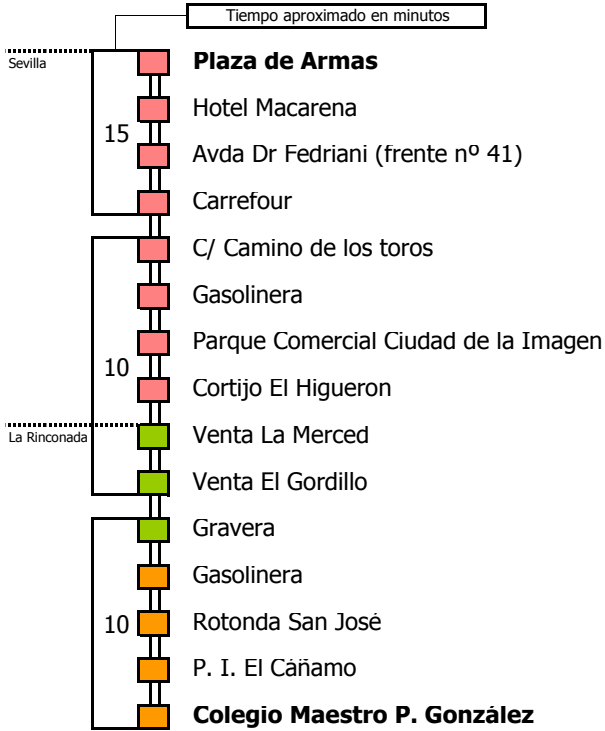

M-111

Sevilla - San José de la Rinconada

SEVILLA - SAN JOSÉ DE LA RINCONADA

Horario aproximado salvo dificultades de tráfico

HORARIO REGULAR

Válido desde el 1 de septiembre de 2017

| D E L U N E S A V I E R N E S | | | | | | | | | | | | | | | | | | | | | | | |
|-------------------------------|----|----|----|----|----|----|----|----|----|----|----|----|----|----|----|----|----|----|----|----|----|----|----|
| 05 | 06 | 07 | 08 | 09 | 10 | 11 | 12 | 13 | 14 | 15 | 16 | 17 | 18 | 19 | 20 | 21 | 22 | 23 | 24 | 01 | 02 | 03 | 04 |
| 25 | 05 | 35 | 25 | 15 | 20 | 20 | 40 | 00 | 10 | 00 | 20 | 00 | 00 | 05 | 30 | 00 | | | | | | | |
| | | 55 | 50 | 50 | 50 | 50 | 20 | 30 | 50 | 55 | | | | 25 | | | | | | | | | |

| S Á B A D O S | | | | | | | | | | | | | | | | | | | | | | | |
|---------------|----|----|----|----|----|----|----|----|----|----|----|----|----|----|----|----|----|----|----|----|----|----|----|
| 05 | 06 | 07 | 08 | 09 | 10 | 11 | 12 | 13 | 14 | 15 | 16 | 17 | 18 | 19 | 20 | 21 | 22 | 23 | 24 | 01 | 02 | 03 | 04 |
| | | 30 | 55 | 35 | 00 | 25 | 50 | | | 15 | | | 05 | 30 | 55 | | 15 | 00 | | | | | |

- Zona A
- Zona B
- Zona C
- Zona D

1 Paso por La Rinconada y Alcalá del Río (Sale del andén de Alcalá del Río)

Línea **PARCIALMENTE ADAPTADA** a personas con movilidad reducida

Lectura de la tabla

La línea superior representa las horas y las inferiores, los minutos.