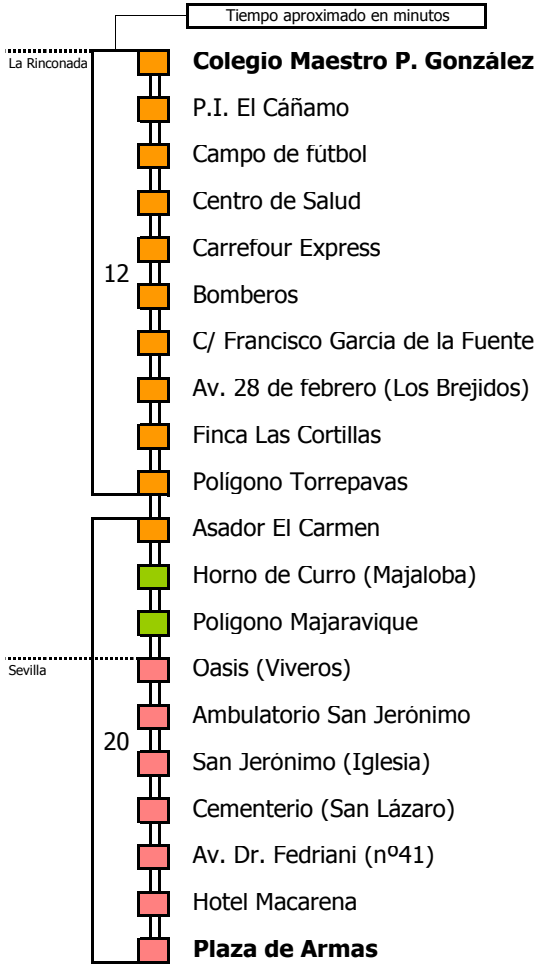

M-112

Sevilla - San José de la Rinconada

SEVILLA - LA RINCONADA - SAN JOSÉ DE LA RINCONADA

- Zona A
- Zona B
- Zona C
- Zona D

Horario aproximado salvo dificultades de tráfico

HORARIO REGULAR

Válido desde el 1 de septiembre de 2016

D		E		L		U		N		E		S		A		V		I		E		R		N		E		S	
05	06	07	08	09	10	11	12	13	14	15	16	17	18	19	20	21	22	23	24	01	02	03	04						
				15 05 50				40				15 50				30 30 35 45													

NOTA: esta línea **no circula sábados, domingos ni festivos**

Línea **PARCIALMENTE ADAPTADA** a personas con movilidad reducida

Lectura de la tabla

La línea superior representa las horas y las inferiores, los minutos.

Ej: el autobús sale a las 21.30 horas

Para más información, llame al
955 038 665
o escriba a
usuarios@ctas.es

Consortio de Transporte Metropolitano
Área de Sevilla

M-112

San José de la Rinconada - Sevilla

SAN JOSÉ DE LA RINCONADA - LA RINCONADA - SEVILLA

Tiempo aproximado en minutos

Horario aproximado salvo dificultades de tráfico