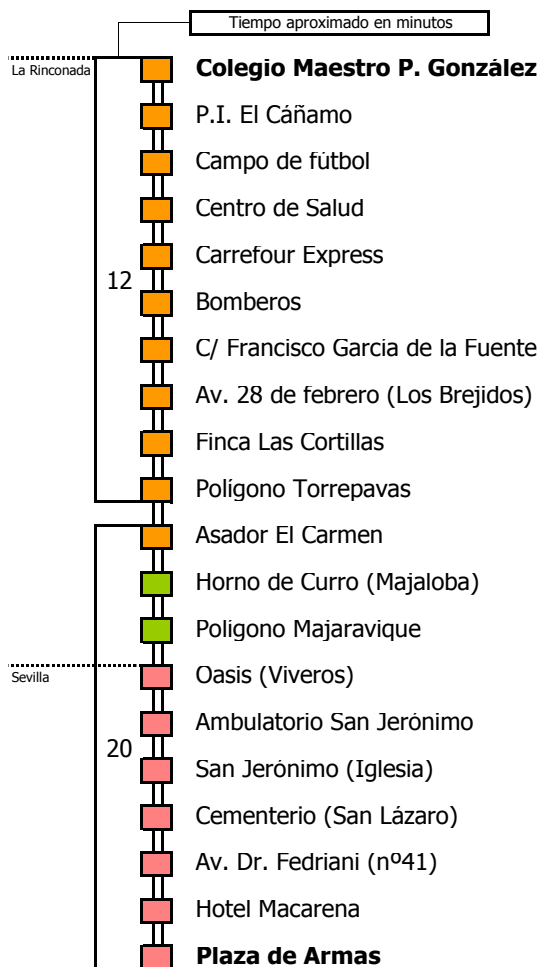

M-112

San José de la Rinconada - Sevilla

SAN JOSÉ DE LA RINCONADA - LA RINCONADA - SEVILLA

Horario aproximado salvo dificultades de tráfico

HORARIO REGULAR

Válido desde el 1 de septiembre de 2017

D E		L U N E S					A V I E R N E S																	
05	06	07	08	09	10	11	12	13	14	15	16	17	18	19	20	21	22	23	24	01	02	03	04	
		20	50		30		25		00	35		15		15	20		25							

NOTA: esta línea **no circula sábados, domingos ni festivos**

- Zona A
- Zona B
- Zona C
- Zona D

Línea **PARCIALMENTE ADAPTADA** a personas con movilidad reducida

Lectura de la tabla

La línea superior representa las horas y las inferiores, los minutos.

Ej: el autobús sale a las 21.30 horas

Para más información, llame al
955 038 665
o escriba a
usuarios@ctas.es

Consortio de Transporte Metropolitano
Área de Sevilla