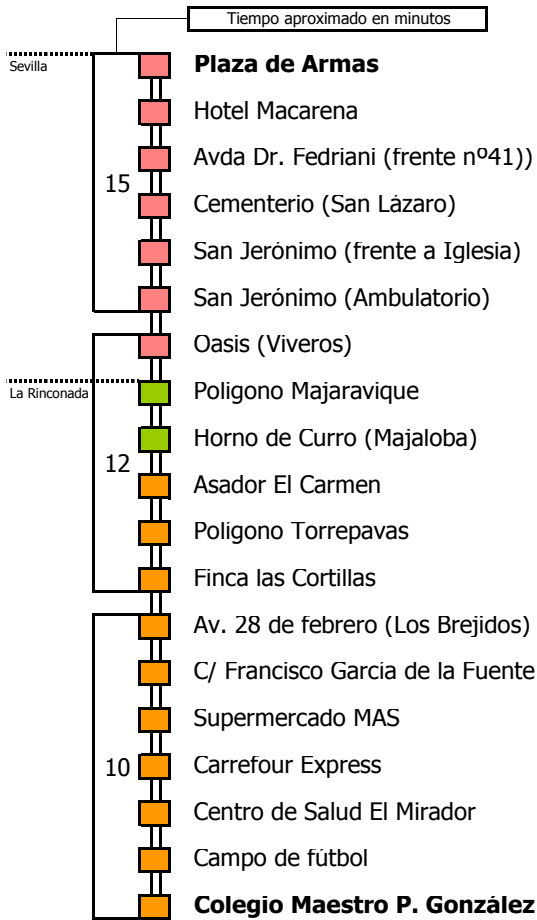

# Sevilla - San José de la Rinconada

SEVILLA - LA RINCONADA - SAN JOSÉ DE LA RINCONADA

- Zona A
- Zona B
- Zona C
- Zona D

Horario aproximado salvo dificultades de tráfico

## HORARIO REGULAR

Válido desde el 1 de septiembre de 2017

D		E		LUNES					A		VIERNES													
05	06	07	08	09	10	11	12	13	14	15	16	17	18	19	20	21	22	23	24	01	02	03	04	
				15	05	50		40		15	50		30		30	35		45						

### HORARIO REGULAR

Válido desde el 1 de septiembre de 2017

D E		L U N E S					A V I E R N E S																	
05	06	07	08	09	10	11	12	13	14	15	16	17	18	19	20	21	22	23	24	01	02	03	04	
		20	50		30		25		00	35		15		15	20		25							