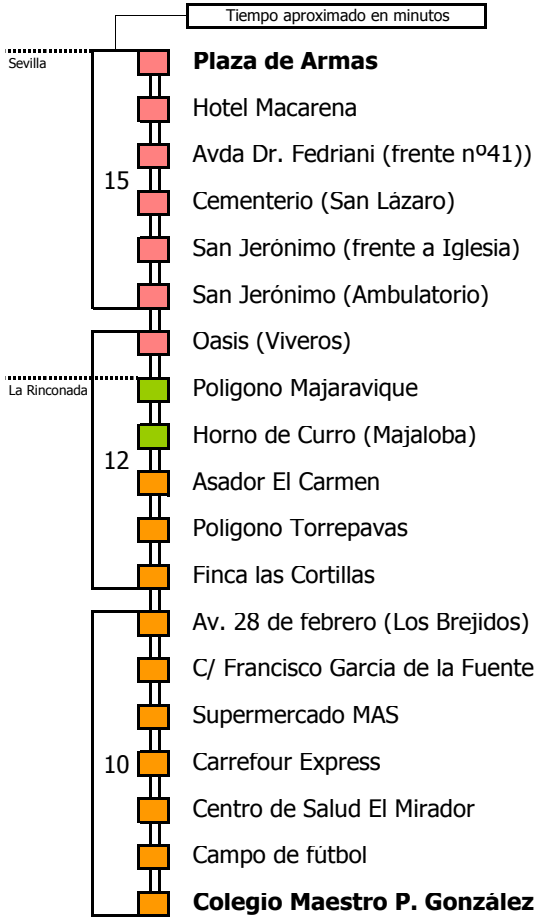

M-112

Sevilla - San José de la Rinconada

SEVILLA - LA RINCONADA - SAN JOSÉ DE LA RINCONADA

Horario aproximado salvo dificultades de tráfico

HORARIO REGULAR

Válido desde el 22 de enero de 2018

D		E		L		U		N		E		S		A		V		I		E		R		N		E		S	
05	06	07	08	09	10	11	12	13	14	15	16	17	18	19	20	21	22	23	24	01	02	03	04						
				15	05	50	40				15	20	25	30	30				35	45									
												50																	

NOTA: esta línea **no circula sábados, domingos ni festivos**

- Zona A
- Zona B
- Zona C
- Zona D

Línea **PARCIALMENTE ADAPTADA** a personas con movilidad reducida

Lectura de la tabla

La línea superior representa las horas y las inferiores, los minutos.

SAN JOSÉ DE LA RINCONADA - LA RINCONADA - SEVILLA

Horario aproximado salvo dificultades de tráfico

HORARIO REGULAR

Válido desde el 22 de enero de 2018

D		E		L U N E S					A V I E R N E S															
05	06	07	08	09	10	11	12	13	14	15	16	17	18	19	20	21	22	23	24	01	02	03	04	
		20	50		30		25		00	35		15		15	20		25							