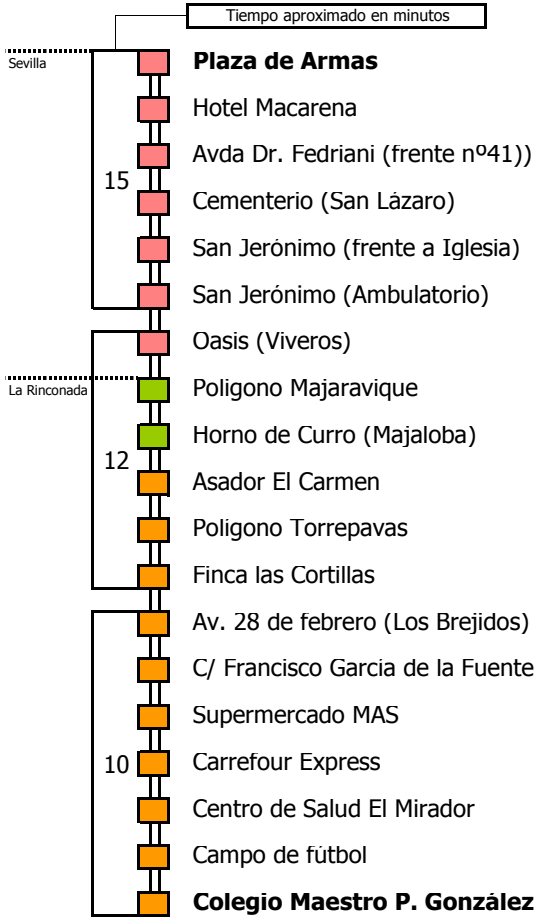

M-112

Sevilla - San José de la Rinconada

SEVILLA - LA RINCONADA - SAN JOSÉ DE LA RINCONADA

- Zona A
- Zona B
- Zona C
- Zona D

Horario aproximado salvo dificultades de tráfico

HORARIO REGULAR

Válido desde el 13 de noviembre de 2017

D		E		L		U		N		E		S		A		V		I		E		R		N		E		S	
05	06	07	08	09	10	11	12	13	14	15	16	17	18	19	20	21	22	23	24	01	02	03	04						
				15	05	50	40				15	20	50	30				30	35	45									

NOTA: esta línea **no circula sábados, domingos ni festivos**

Consortio de Transporte Metropolitano
Área de Sevilla

M-112

San José de la Rinconada - Sevilla

SAN JOSÉ DE LA RINCONADA - LA RINCONADA - SEVILLA

Horario aproximado salvo dificultades de tráfico

HORARIO REGULAR

NOTA: esta línea **no circula sábados, domingos ni festivos**

- Zona A
- Zona B
- Zona C
- Zona D

Línea **PARCIALMENTE ADAPTADA** a personas con movilidad reducida

Lectura de la tabla

La línea superior representa las horas y las inferiores, los minutos.