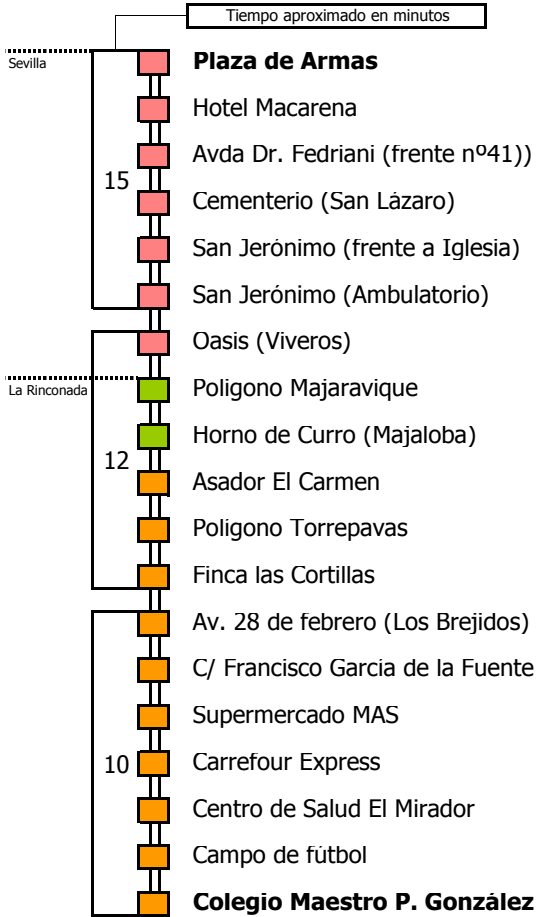

M-112

Sevilla - San José de la Rinconada

SEVILLA - LA RINCONADA - SAN JOSÉ DE LA RINCONADA

- Zona A
- Zona B
- Zona C
- Zona D

Horario aproximado salvo dificultades de tráfico

HORARIO REGULAR

Válido desde el 1 de septiembre de 2016

D		E		L		U		N		E		S		A		V		I		E		R		N		E		S	
05	06	07	08	09	10	11	12	13	14	15	16	17	18	19	20	21	22	23	24	01	02	03	04						
				15 05 50				40				15 50				30 30 35 45													

NOTA: esta línea **no circula sábados, domingos ni festivos**

Línea **PARCIALMENTE ADAPTADA** a personas con movilidad reducida

Lectura de la tabla

La línea superior representa las horas y las inferiores, los minutos.

Ej: el autobús sale a las 21.30 horas

Para más información, llame al
955 038 665
o escriba a
usuarios@ctas.es

Consortio de Transporte Metropolitano
Área de Sevilla

M-112

San José de la Rinconada - Sevilla

SAN JOSÉ DE LA RINCONADA - LA RINCONADA - SEVILLA

Tiempo aproximado en minutos

Horario aproximado salvo dificultades de tráfico