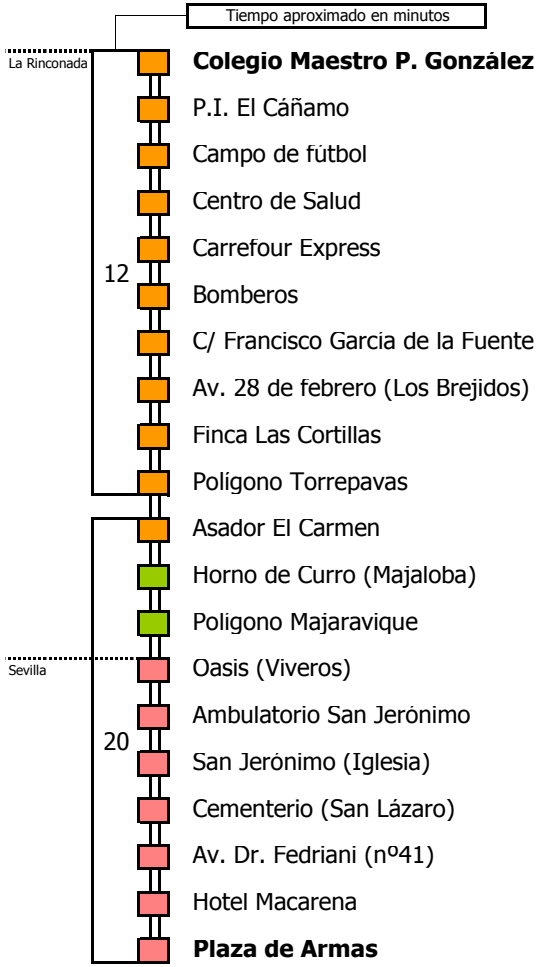

# M-112

# San José de la Rinconada - Sevilla

SAN JOSÉ DE LA RINCONADA - LA RINCONADA - SEVILLA

Horario aproximado salvo dificultades de tráfico

### HORARIO REGULAR

Válido desde el 1 de septiembre de 2018

D E		L U N E S					A V I E R N E S																
05	06	07	08	09	10	11	12	13	14	15	16	17	18	19	20	21	22	23	24	01	02	03	04
		20	50		30		25	00	35		15		15	20		25							

NOTA: esta línea **no circula sábados, domingos ni festivos**

- Zona A
- Zona B
- Zona C
- Zona D

Línea **PARCIALMENTE ADAPTADA** a personas con movilidad reducida