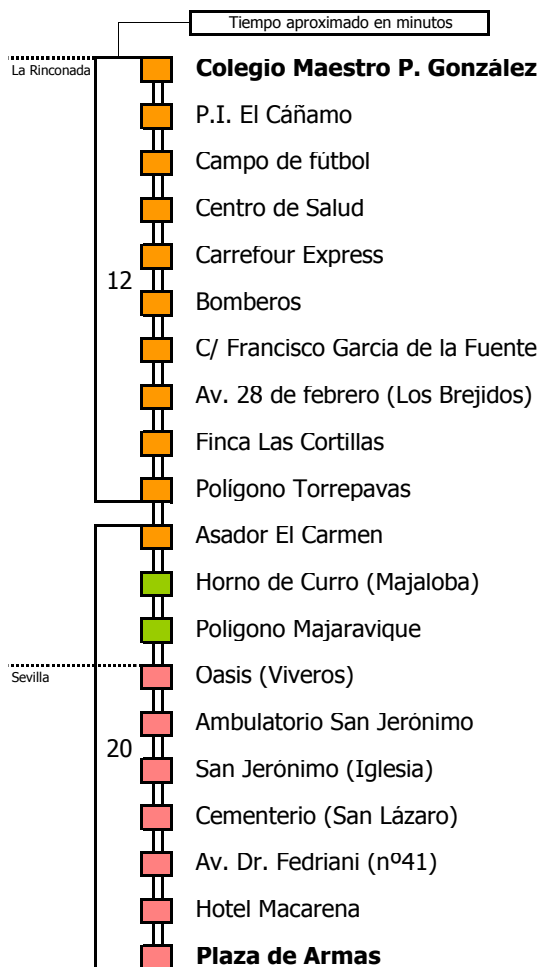

D		E		L		U		N		E		S		A		V		I		E		R		N		E		S	
05	06	07	08	09	10	11	12	13	14	15	16	17	18	19	20	21	22	23	24	01	02	03	04						
				15	05	50	40				15	20	50	30				30	35	45									

NOTA: esta línea **no circula sábados, domingos ni festivos**

Línea **PARCIALMENTE ADAPTADA** a personas con movilidad reducida

Lectura de la tabla

La línea superior representa las horas y las inferiores, los minutos.

Ej: el autobús sale a las 21.30 horas

Para más información, llame al
955 038 665
o escriba a
usuarios@ctas.es

Consortio de Transporte Metropolitano
Área de Sevilla

M-112

San José de la Rinconada - Sevilla

SAN JOSÉ DE LA RINCONADA - LA RINCONADA - SEVILLA

Horario aproximado salvo dificultades de tráfico

HORARIO REGULAR

Válido desde el 13 de noviembre de 2017

D		E		L U N E S					A V I E R N E S														
05	06	07	08	09	10	11	12	13	14	15	16	17	18	19	20	21	22	23	24	01	02	03	04
		20	50		30		25		00	35		15		15	20		25						