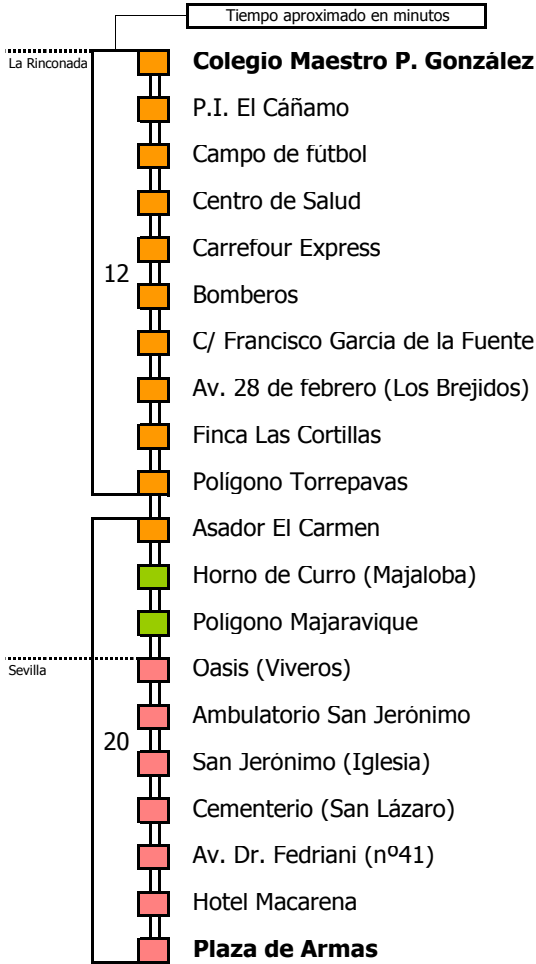

M-112

Sevilla - San José de la Rinconada

SEVILLA - LA RINCONADA - SAN JOSÉ DE LA RINCONADA

Horario aproximado salvo dificultades de tráfico

HORARIO REGULAR

Válido desde el 22 de enero de 2018

D		E		L		U		N		E		S		A		V		I		E		R		N		E		S	
05	06	07	08	09	10	11	12	13	14	15	16	17	18	19	20	21	22	23	24	01	02	03	04						
				15	05	50	40				15	20	25	30	30				35	45									
												50																	

NOTA: esta línea **no circula sábados, domingos ni festivos**

- Zona A
- Zona B
- Zona C
- Zona D

Línea **PARCIALMENTE ADAPTADA** a personas con movilidad reducida

Lectura de la tabla

La línea superior representa las horas y las inferiores, los minutos.

SAN JOSÉ DE LA RINCONADA - LA RINCONADA - SEVILLA

Horario aproximado salvo dificultades de tráfico

HORARIO REGULAR

Válido desde el 22 de enero de 2018

D		E		L U N E S					A V I E R N E S															
05	06	07	08	09	10	11	12	13	14	15	16	17	18	19	20	21	22	23	24	01	02	03	04	
		20	50		30		25		00	35		15		15	20		25							