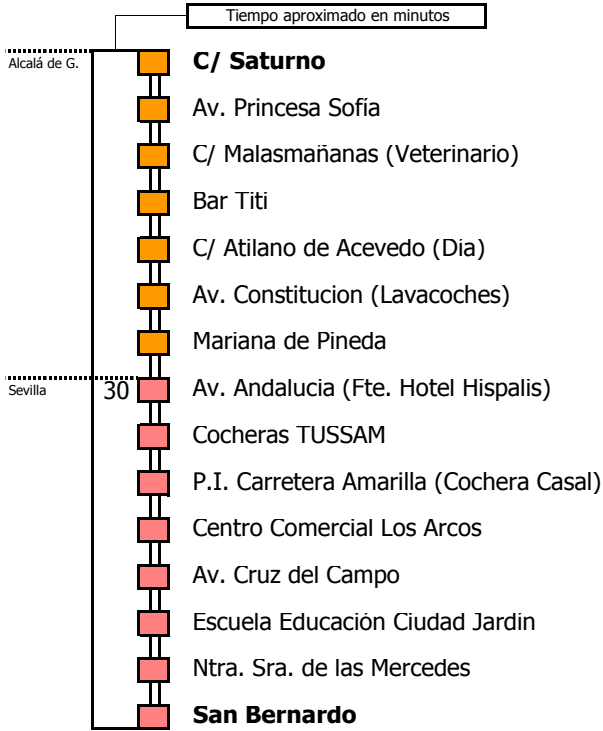

D E		L U N E S										A V I E R N E S											
05	06	07	08	09	10	11	12	13	14	15	16	17	18	19	20	21	22	23	24	01	02	03	04
30	00	00	15	05	15	05	05	00	10	05	15	05	15	30									
45	15	15	30	25	35	25	20	15	25	20	30	25	35										
	30	30	45	40	50	45	40	35	45	35	40												
	45	40		55				55	55	55													
				55																			

Lectura de la tabla

La línea superior representa las horas y las inferiores, los minutos.

Ej: el autobús sale a las 21.30 horas

Para más información, llame al
955 038 665
o escriba a
usuarios@ctas.es

Consortio de Transporte Metropolitano Área de Sevilla

M-122

Alcalá de Guadaíra (Directo) - Sevilla

ALCALÁ DE GUADAÍRA - SEVILLA

Horario aproximado salvo dificultades de tráfico

HORARIO REGULAR

Válido desde el 1 de septiembre de 2017

D E		L U N E S										A V I E R N E S												
05	06	07	08	09	10	11	12	13	14	15	16	17	18	19	20	21	22	23	24	01	02	03	04	
		00	00	00	00	00	10	05	00	15	05	15	05	00	10	05								
		15	15	15	10	15	25	20	20	30	25	35	25	35	25									
		30	30	30	25	35	45	40	35	45	40	50	45	55	45									
		45	45	45	45	55			55		55													

NOTA: esta línea **no circula sábados, domingos ni festivos**

- Zona A
- Zona B
- Zona C
- Zona D

Línea **PARCIALMENTE ADAPTADA** a personas con movilidad reducida

Lectura de la tabla

La línea superior representa las horas y las inferiores, los minutos.