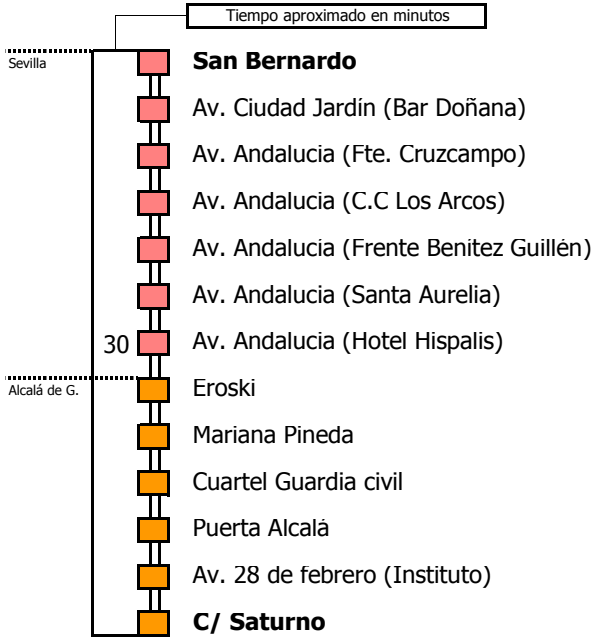

M-122

Sevilla - Alcalá de Guadaira (Directo)

SEVILLA - ALCALÁ DE GUADAÍRA

Tiempo aproximado en minutos

Horario aproximado salvo dificultades de tráfico

HORARIO REGULAR

Válido desde el 1 de septiembre de 2017

D E		L U N E S										A V I E R N E S											
05	06	07	08	09	10	11	12	13	14	15	16	17	18	19	20	21	22	23	24	01	02	03	04
30	00	00	15	05	15	05	05	00	10	05	15	05	15	30									
45	15	15	30	25	35	25	20	15	25	20	30	25	35										
	30	30	45	40	50	45	40	35	45	35	40												
	45	40		55				55	55	55													
				55																			

NOTA: esta línea **no circula sábados, domingos ni festivos**

- Zona A
- Zona B
- Zona C
- Zona D

1 Sale desde el interior de la Estación de Autobuses del Prado

Línea **PARCIALMENTE ADAPTADA** a personas con movilidad reducida

M-122

Alcalá de Guadaíra (Directo) - Sevilla

ALCALÁ DE GUADAÍRA - SEVILLA

Horario aproximado salvo dificultades de tráfico

HORARIO REGULAR

Válido desde el 1 de septiembre de 2017

D E		L U N E S										A V I E R N E S												
05	06	07	08	09	10	11	12	13	14	15	16	17	18	19	20	21	22	23	24	01	02	03	04	
		00	00	00	00	00	10	05	00	15	05	15	05	00	10	05								
		15	15	15	10	15	25	20	20	30	25	35	25	35	25									
		30	30	30	25	35	45	40	35	45	40	50	45	55	45									
		45	45	45	45	55			55		55													