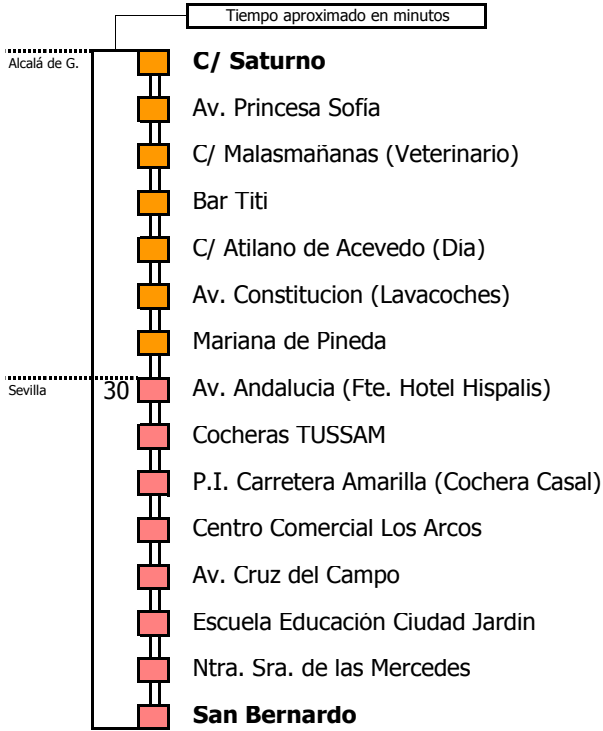

D E		L U N E S										A V I E R N E S											
05	06	07	08	09	10	11	12	13	14	15	16	17	18	19	20	21	22	23	24	01	02	03	04
30	00	00	15	05	15	05	05	00	10	05	15	05	15	30									
45	15	15	30	25	35	25	20	15	25	20	30	25	35										
	30	30	45	40	50	45	40	35	45	35	40												
	45	40		55				55	55	55													
				55																			

Lectura de la tabla

La línea superior representa las horas y las inferiores, los minutos.

Ej: el autobús sale a las 21.30 horas

Para más información, llame al
955 038 665
o escriba a
usuarios@ctas.es

Consortio de Transporte Metropolitano
Área de Sevilla

M-122

Alcalá de Guadaíra (Directo) - Sevilla

ALCALÁ DE GUADAÍRA - SEVILLA

Horario aproximado salvo dificultades de tráfico

HORARIO REGULAR

Válido desde el 1 de septiembre de 2016

D E		L U N E S										A V I E R N E S												
05	06	07	08	09	10	11	12	13	14	15	16	17	18	19	20	21	22	23	24	01	02	03	04	
		00	00	00	00	00	10	05	00	15	05	15	05	00	10	05								
		15	15	15	10	15	25	20	20	30	25	35	25	35	25									
		30	30	30	25	35	45	40	35	45	40	50	45	55	45									
		45	45	45	45	55			55		55													

NOTA: esta línea **no circula sábados, domingos ni festivos**

- Zona A
- Zona B
- Zona C
- Zona D

Línea **PARCIALMENTE ADAPTADA** a personas con movilidad reducida

Lectura de la tabla

La línea superior representa las horas y las inferiores, los minutos.