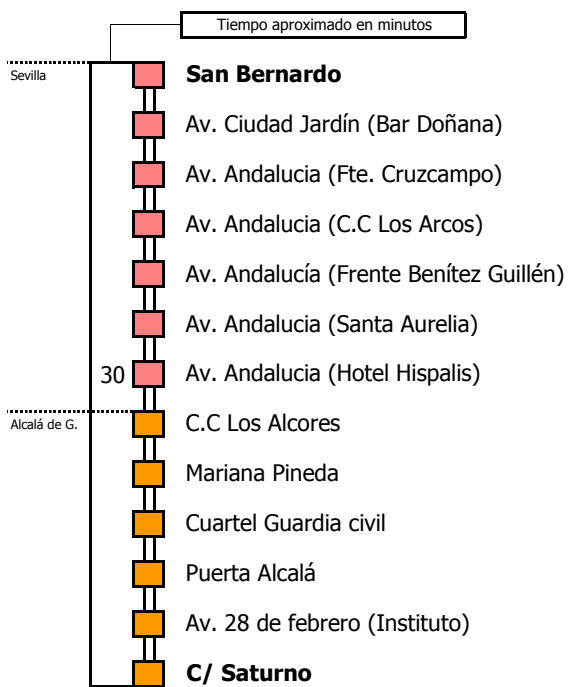

M-122

Sevilla - Alcalá de Guadaira (Directo)

SEVILLA - ALCALÁ DE GUADAÍRA

Tiempo aproximado en minutos

Horario aproximado salvo dificultades de tráfico

HORARIO REGULAR

Válido desde el 21 de septiembre de 2021

D	E	L	U	N	E	S	A	V	I	E	R	N	E	S									
05	06	07	08	09	10	11	12	13	14	15	16	17	18	19	20	21	22	23	24	01	02	03	04
25	00	05	00	10	00	15	00	00	00	10	20	05	00	45									
35	10	15	20	35	20	30	15	20	20	30	40	35	25										
50	25	25	35		45	45	30	35	40	50		50											
	40	40	50				45																
							50																

NOTA: esta línea **no circula sábados, domingos ni festivos**

- Zona A
- Zona B
- Zona C
- Zona D

1 Sale desde el interior de la Estación de Autobuses del Prado

Línea **PARCIALMENTE ADAPTADA** a personas con movilidad reducida

Lectura de la tabla

La línea superior representa las horas y las inferiores, los minutos.

Ej: el autobús sale a las 21.30 horas

21
15
30

M-122

Alcalá de Guadaíra (Directo) - Sevilla

ALCALÁ DE GUADAÍRA - SEVILLA