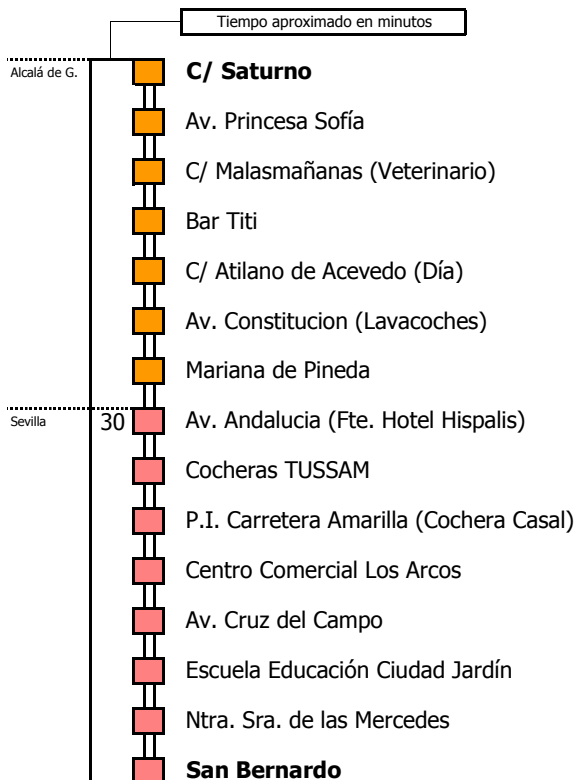

D	E	L	U	N	E	S	A	V	I	E	R	N	E	S									
05	06	07	08	09	10	11	12	13	14	15	16	17	18	19	20	21	22	23	24	01	02	03	04
25	00	05	00	10	00	15	00	00	00	10	20	05	00	45									
35	10	15	20	35	20	30	15	20	20	30	40	35	25										
50	25	25	35		45	45	30	35	40	50		50											
	40	40	50				45																
							50																

Lectura de la tabla

La línea superior representa las horas y las inferiores, los minutos.

Ej: el autobús sale a las 21.30 horas

21
15
30

M-122

Alcalá de Guadaíra (Directo) - Sevilla

ALCALÁ DE GUADAÍRA - SEVILLA

Horario aproximado salvo dificultades de tráfico

HORARIO REGULAR

Válido desde el 21 de septiembre de 2021

D	E	L	U	N	E	S	A	V	I	E	R	N	E	S									
05	06	07	08	09	10	11	12	13	14	15	16	17	18	19	20	21	22	23	24	01	02	03	04
45	05	05	10	10	05	05	15	00	20	00	10	00	15	10	00								
55	15	20	20	30	20	35	30	20	35	30	40	20	40	35	20								
	25	30	35	50	40	50	45	35		50		55											
	40	40	45					50															
	55	55	55																				

NOTA: esta línea **no circula sábados, domingos ni festivos**

- Zona A
- Zona B
- Zona C
- Zona D

Línea **PARCIALMENTE ADAPTADA** a personas con movilidad reducida

Lectura de la tabla

La línea superior representa las horas y las inferiores, los minutos.