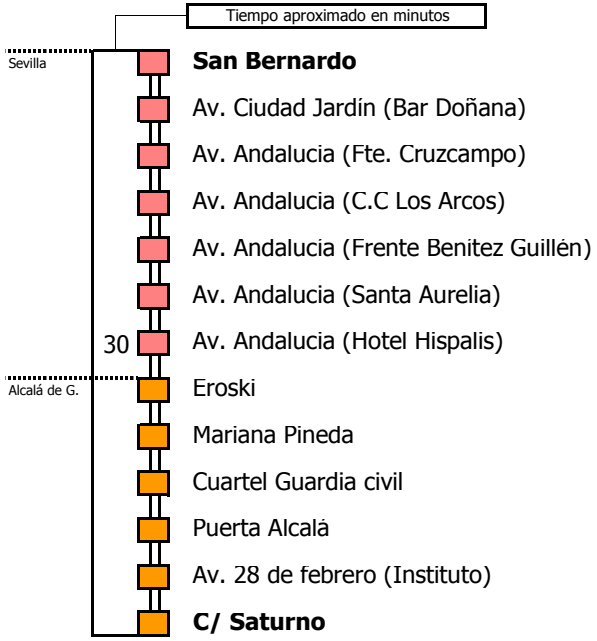

M-122

Sevilla - Alcalá de Guadaira (Directo)

SEVILLA - ALCALÁ DE GUADAÍRA

Tiempo aproximado en minutos

Horario aproximado salvo dificultades de tráfico

HORARIO REGULAR

Válido desde el 1 de septiembre de 2016

D E		L U N E S										A V I E R N E S											
05	06	07	08	09	10	11	12	13	14	15	16	17	18	19	20	21	22	23	24	01	02	03	04
30	00	00	15	05	15	05	05	00	10	05	15	05	15	30									
45	15	15	30	25	35	25	20	15	25	20	30	25	35										
	30	30	45	40	50	45	40	35	45	35	40												
	45	40		55				55	55	55													
				55																			

NOTA: esta línea **no circula sábados, domingos ni festivos**

- Zona A
- Zona B
- Zona C
- Zona D

1 Sale desde el interior de la Estación de Autobuses del Prado

Línea **PARCIALMENTE ADAPTADA** a personas con movilidad reducida

M-122

Alcalá de Guadaíra (Directo) - Sevilla

ALCALÁ DE GUADAÍRA - SEVILLA

Horario aproximado salvo dificultades de tráfico

HORARIO REGULAR

Válido desde el 1 de septiembre de 2016

D E		L U N E S										A V I E R N E S												
05	06	07	08	09	10	11	12	13	14	15	16	17	18	19	20	21	22	23	24	01	02	03	04	
		00	00	00	00	00	10	05	00	15	05	15	05	00	10	05								
		15	15	15	10	15	25	20	20	30	25	35	25	35	25									
		30	30	30	25	35	45	40	35	45	40	50	45	55	45									
		45	45	45	45	55			55		55													