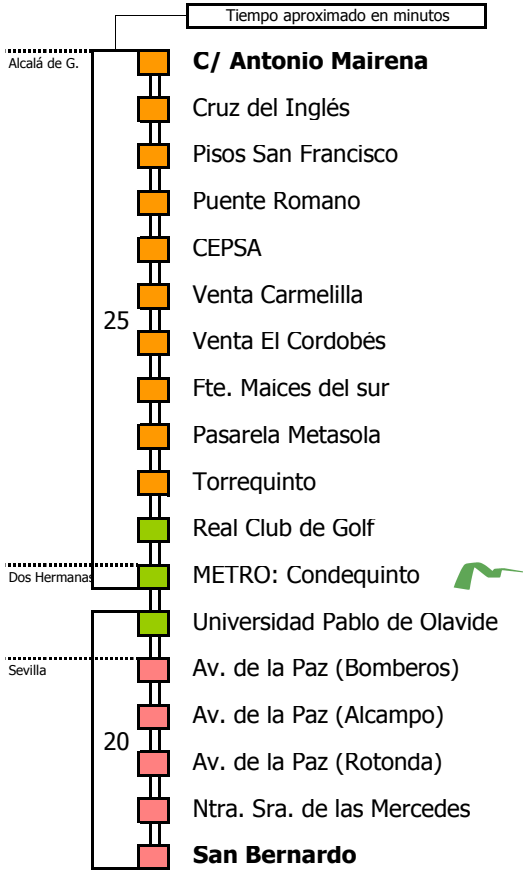

M-123

Alcalá de Guadaíra (Por Quintillo) - Sevilla

ALCALÁ DE GUADAÍRA - DOS HERMANAS - SEVILLA

Tiempo aproximado en minutos

Horario aproximado salvo dificultades de tráfico

HORARIO REGULAR

Válido desde el 1 de septiembre de 2017

D E L U N E S												A V I E R N E S											
05	06	07	08	09	10	11	12	13	14	15	16	17	18	19	20	21	22	23	24	01	02	03	04
						45						05 40						45					

S Á B A D O S																											
05	06	07	08	09	10	11	12	13	14	15	16	17	18	19	20	21	22	23	24	01	02	03	04				
										45														00			

NOTA: esta línea **no circula domingos ni festivos**

- Zona A
- Zona B
- Zona C
- Zona D

Línea **PARCIALMENTE ADAPTADA** a personas con movilidad reducida

Lectura de la tabla

La línea superior representa las horas y las inferiores, los minutos.

Ej: el autobús sale a las 21.30 horas

Para más información, llame al
955 038 665
o escriba a
usuarios@ctas.es

Consortio de Transporte Metropolitano
Área de Sevilla