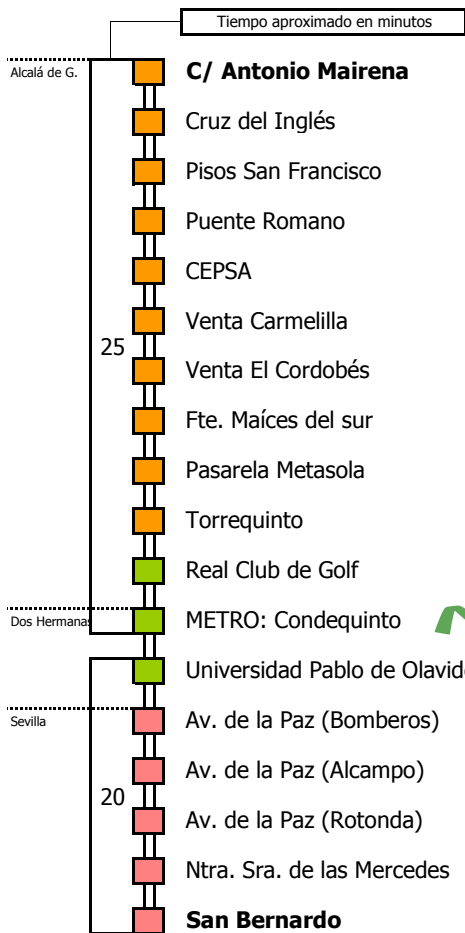

D		E		L		U		N		E		S		A		V		I		E		R		N		E		S																			
05	06	07	08	09	10	11	12	13	14	15	16	17	18	19	20	21	22	23	24	01	02	03	04	05	06	07	08	09	10	11	12	13	14	15	16	17	18	19	20	21	22	23	24	01	02	03	04
55												15 50												15																							

S		Á		B		A		D		O		S											
05	06	07	08	09	10	11	12	13	14	15	16	17	18	19	20	21	22	23	24	01	02	03	04
00												15											

NOTA: esta línea **no circula domingos ni festivos**

Línea **PARCIALMENTE ADAPTADA** a personas con movilidad reducida

Lectura de la tabla

La línea superior representa las horas y las inferiores, los minutos.

Ej: el autobús sale a las 21.30 horas

M-123

Alcalá de Guadaíra (Por Quintillo) - Sevilla

ALCALÁ DE GUADAÍRA - DOS HERMANAS - SEVILLA

Horario aproximado salvo dificultades de tráfico

HORARIO REGULAR

Válido desde el 21 de septiembre de 2021

D		E		L U N E S								A		V I E R N E S																																	
05	06	07	08	09	10	11	12	13	14	15	16	17	18	19	20	21	22	23	24	01	02	03	04	05	06	07	08	09	10	11	12	13	14	15	16	17	18	19	20	21	22	23	24	01	02	03	04
				45								05 40		00																																	