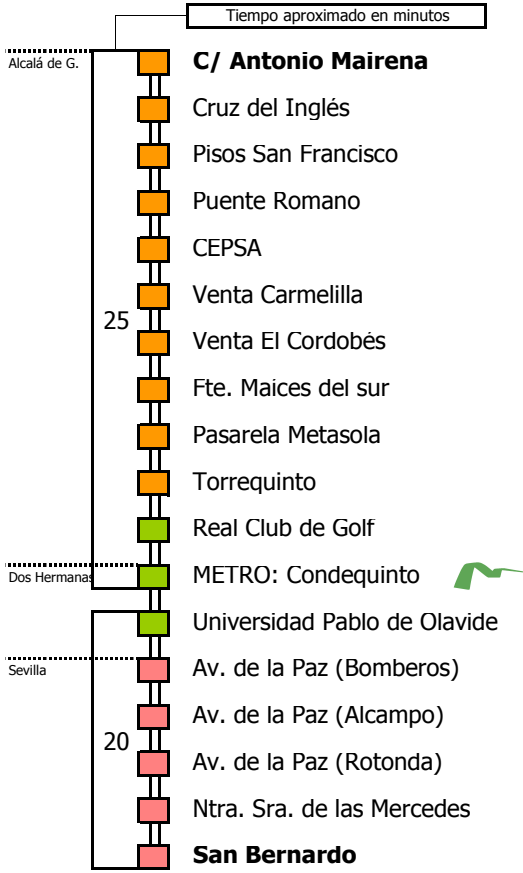

NOTA: esta línea **no circula domingos ni festivos**

- Zona A
- Zona B
- Zona C
- Zona D

Línea **PARCIALMENTE ADAPTADA** a personas con movilidad reducida

Lectura de la tabla

La línea superior representa las horas y las inferiores, los minutos.

Ej: el autobús sale a las 21.30 horas

Para más información, llame al
955 038 665
o escriba a
usuarios@ctas.es

Consortio de Transporte Metropolitano
Área de Sevilla

M-123

Alcalá de Guadaíra (Por Quintillo) - Sevilla

ALCALÁ DE GUADAÍRA - DOS HERMANAS - SEVILLA

Tiempo aproximado en minutos

Horario aproximado salvo dificultades de tráfico

HORARIO REGULAR

Válido desde el 1 de septiembre de 2016

D E L U N E S												A V I E R N E S											
05	06	07	08	09	10	11	12	13	14	15	16	17	18	19	20	21	22	23	24	01	02	03	04
						45						05 40						45					

S Á B A D O S																											
05	06	07	08	09	10	11	12	13	14	15	16	17	18	19	20	21	22	23	24	01	02	03	04				
										45														00			

NOTA: esta línea **no circula domingos ni festivos**