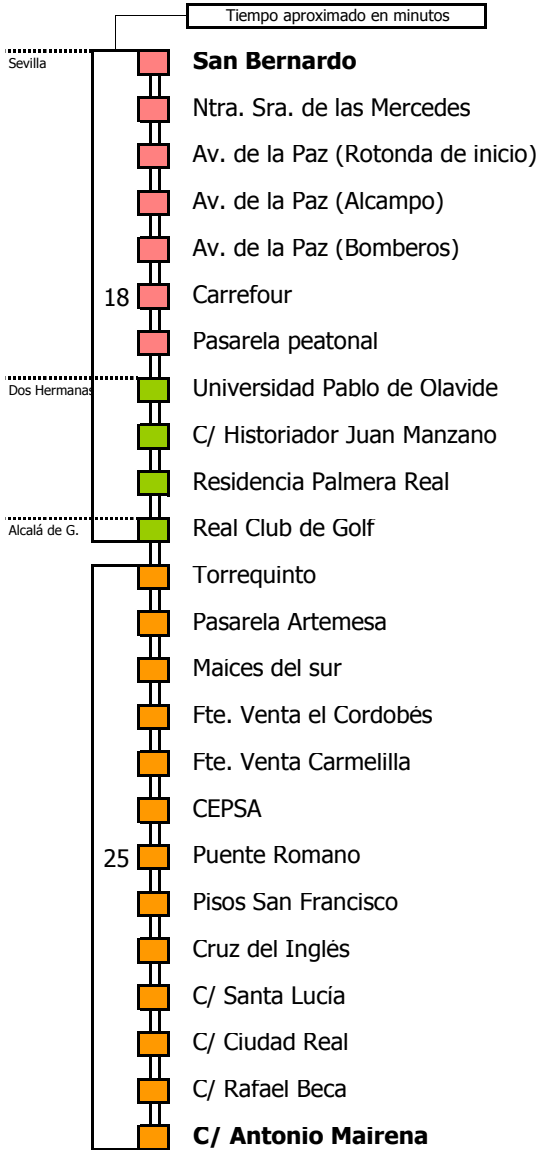

M-123

Sevilla - Alcalá de Guadaíra (Por Quintillo)

SEVILLA - DOS HERMANAS - ALCALÁ DE GUADAÍRA

Tiempo aproximado en minutos

Horario aproximado salvo dificultades de tráfico

HORARIO REGULAR

Válido desde el 1 de septiembre de 2016

D E L U N E S A V I E R N E S																							
05	06	07	08	09	10	11	12	13	14	15	16	17	18	19	20	21	22	23	24	01	02	03	04
55										15 50				00									

S Á B A D O S																							
05	06	07	08	09	10	11	12	13	14	15	16	17	18	19	20	21	22	23	24	01	02	03	04
00										15													

NOTA: esta línea **no circula domingos ni festivos**

- Zona A
- Zona B
- Zona C
- Zona D

Línea **PARCIALMENTE ADAPTADA** a personas con movilidad reducida

Lectura de la tabla

La línea superior representa las horas y las inferiores, los minutos.

S Á B A D O S																											
05	06	07	08	09	10	11	12	13	14	15	16	17	18	19	20	21	22	23	24	01	02	03	04				
										45														00			

NOTA: esta línea **no circula domingos ni festivos**