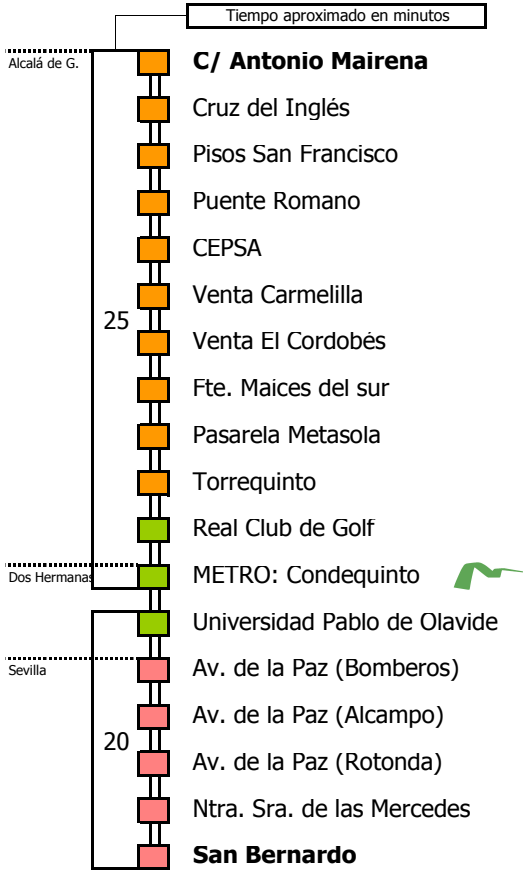

NOTA: esta línea **no circula domingos ni festivos**

- Zona A
- Zona B
- Zona C
- Zona D

Línea **PARCIALMENTE ADAPTADA** a personas con movilidad reducida

Lectura de la tabla

La línea superior representa las horas y las inferiores, los minutos.

Ej: el autobús sale a las 21.30 horas

Para más información, llame al
955 038 665
o escriba a
usuarios@ctas.es

Consortio de Transporte Metropolitano
Área de Sevilla

M-123

Alcalá de Guadaíra (Por Quintillo) - Sevilla

ALCALÁ DE GUADAÍRA - DOS HERMANAS - SEVILLA

Tiempo aproximado en minutos

Horario aproximado salvo dificultades de tráfico

HORARIO REGULAR

Válido desde el 1 de septiembre de 2018

D E L U N E S												A V I E R N E S											
05	06	07	08	09	10	11	12	13	14	15	16	17	18	19	20	21	22	23	24	01	02	03	04
						45						05 40						45					

S Á B A D O S																							
05	06	07	08	09	10	11	12	13	14	15	16	17	18	19	20	21	22	23	24	01	02	03	04
										45										00			

NOTA: esta línea **no circula domingos ni festivos**

- Zona A
- Zona B
- Zona C
- Zona D