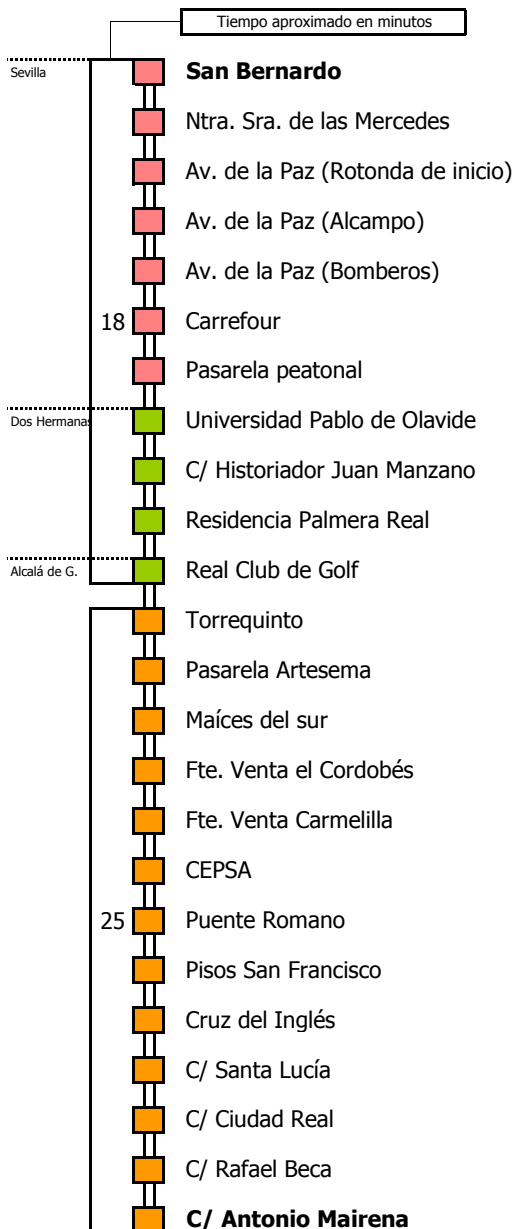

M-123

Sevilla - Alcalá de Guadaíra (Por Quintillo)

SEVILLA - DOS HERMANAS - ALCALÁ DE GUADAÍRA

- Zona A
- Zona B
- Zona C
- Zona D

Horario aproximado salvo dificultades de tráfico

HORARIO REGULAR

Válido desde el 21 de septiembre de 2021

D		E		L		U		N		E		S		A		V		I		E		R		N		E		S																			
05	06	07	08	09	10	11	12	13	14	15	16	17	18	19	20	21	22	23	24	01	02	03	04	05	06	07	08	09	10	11	12	13	14	15	16	17	18	19	20	21	22	23	24	01	02	03	04
55												15 50												15																							

Lectura de la tabla

La línea superior representa las horas y las inferiores, los minutos.

Ej: el autobús sale a las 21.30 horas

M-123

Alcalá de Guadaíra (Por Quintillo) - Sevilla

ALCALÁ DE GUADAÍRA - DOS HERMANAS - SEVILLA

Horario aproximado salvo dificultades de tráfico

HORARIO REGULAR

Válido desde el 21 de septiembre de 2021

D		E		L U N E S								A		V I E R N E S																																	
05	06	07	08	09	10	11	12	13	14	15	16	17	18	19	20	21	22	23	24	01	02	03	04	05	06	07	08	09	10	11	12	13	14	15	16	17	18	19	20	21	22	23	24	01	02	03	04
				45								05 40		00																																	