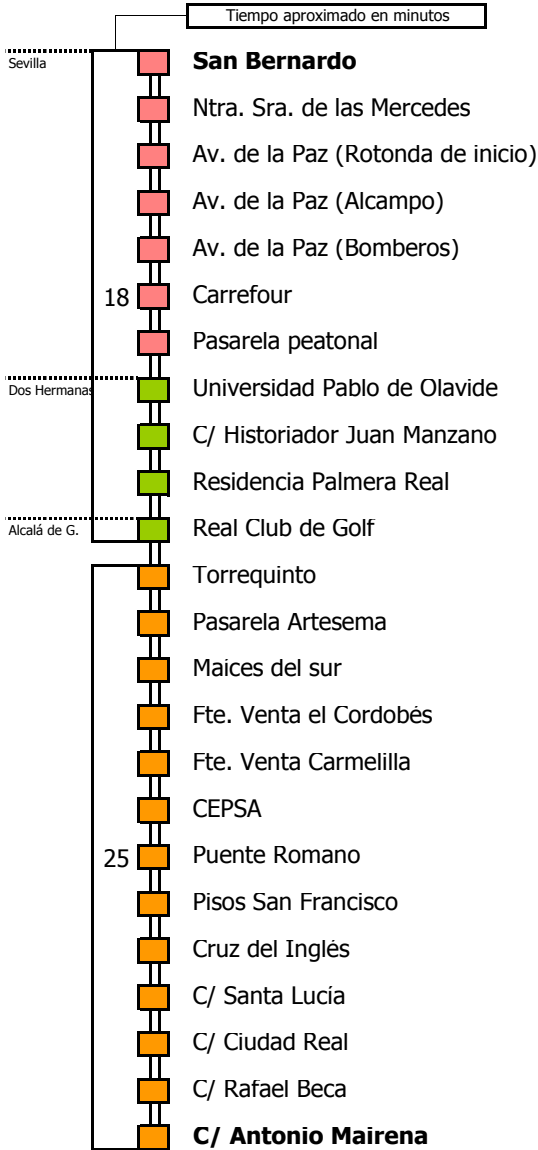

M-123

Sevilla - Alcalá de Guadaíra (Por Quintillo)

SEVILLA - DOS HERMANAS - ALCALÁ DE GUADAÍRA

Tiempo aproximado en minutos

Horario aproximado salvo dificultades de tráfico

HORARIO REGULAR

Válido desde el 1 de septiembre de 2018

D E L U N E S A V I E R N E S																							
05	06	07	08	09	10	11	12	13	14	15	16	17	18	19	20	21	22	23	24	01	02	03	04
55												15 50						00					

S Á B A D O S																							
05	06	07	08	09	10	11	12	13	14	15	16	17	18	19	20	21	22	23	24	01	02	03	04
00												15											

NOTA: esta línea **no circula domingos ni festivos**

- Zona A
- Zona B
- Zona C
- Zona D

Línea **PARCIALMENTE ADAPTADA** a personas con movilidad reducida

Lectura de la tabla

La línea superior representa las horas y las inferiores, los minutos.

ALCALÁ DE GUADAÍRA - DOS HERMANAS - SEVILLA

Tiempo aproximado en minutos

Horario aproximado salvo dificultades de tráfico

HORARIO REGULAR

Válido desde el 1 de septiembre de 2018

D E L U N E S												A V I E R N E S											
05	06	07	08	09	10	11	12	13	14	15	16	17	18	19	20	21	22	23	24	01	02	03	04
						45						05 40						45					