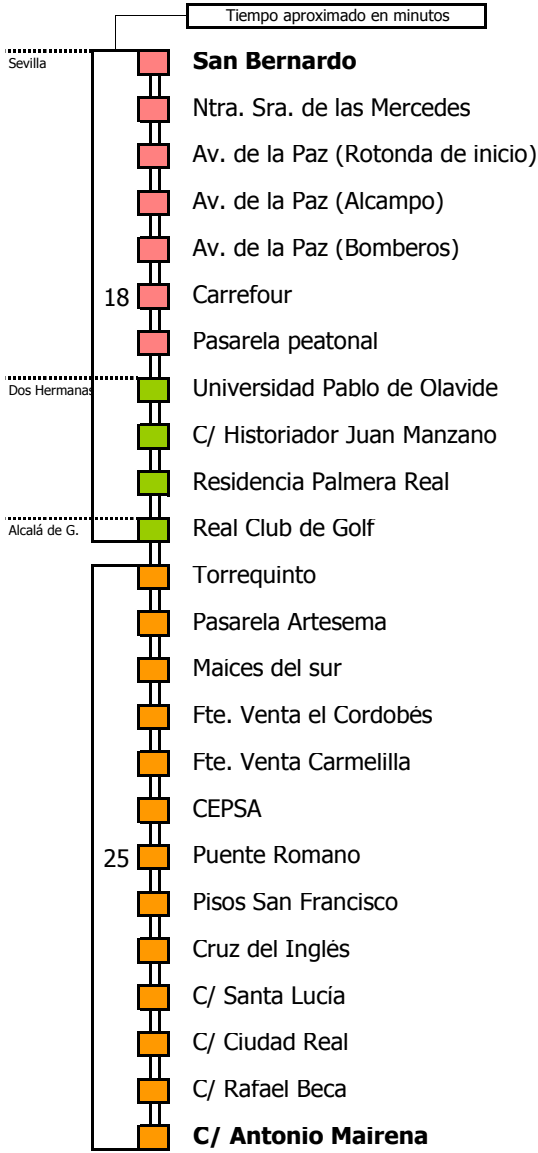

# Sevilla - Alcalá de Guadaíra (Por Quintillo)

SEVILLA - DOS HERMANAS - ALCALÁ DE GUADAÍRA

Tiempo aproximado en minutos

Horario aproximado salvo dificultades de tráfico

## HORARIO REGULAR

Válido desde el 1 de septiembre de 2017

D E L U N E S A V I E R N E S																											
05	06	07	08	09	10	11	12	13	14	15	16	17	18	19	20	21	22	23	24	01	02	03	04				
55										15				50										00			

S Á B A D O S																							
05	06	07	08	09	10	11	12	13	14	15	16	17	18	19	20	21	22	23	24	01	02	03	04
00										15													

NOTA: esta línea **no circula domingos ni festivos**

- Zona A
- Zona B
- Zona C
- Zona D

S Á B A D O S																											
05	06	07	08	09	10	11	12	13	14	15	16	17	18	19	20	21	22	23	24	01	02	03	04				
										45														00			

NOTA: esta línea **no circula domingos ni festivos**