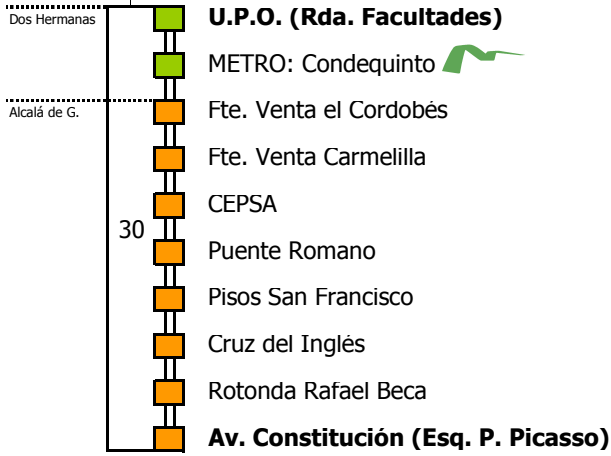

Esta línea **no circula sábados, domingos ni festivos**Esta línea **sólo circula en periodo lectivo de la UPO** (www.upo.es)

- Zona A
- Zona B
- Zona C
- Zona D

Línea **PARCIALMENTE ADAPTADA**
a personas con movilidad reducida**Lectura de la tabla**

La línea superior representa las horas y las inferiores, los minutos.

Ej: el autobús sale a las 21.30 horas

Para más información, llame al
955 038 665
 o escriba a
usuarios@ctas.es

Consortio de Transporte Metropolitano
Área de Sevilla

M-123B

Universidad Pablo de Olavide - Alcalá de Guadaíra

DOS HERMANAS - ALCALÁ DE GUADAÍRA

Tiempo aproximado en minutos

Horario aproximado salvo dificultades de tráfico

HORARIO REGULAR

Válido para periodo lectivo 2019/2020

L	U	N	E	S	A	V	I	E	R	N	E	S	L	E	C	T	I	V	O	S			
05	06	07	08	09	10	11	12	13	14	15	16	17	18	19	20	21	22	23	24	01	02	03	04
										15	15												

Esta línea **no circula sábados, domingos ni festivos**
 Esta línea **sólo circula en periodo lectivo de la UPO** (www.upo.es)