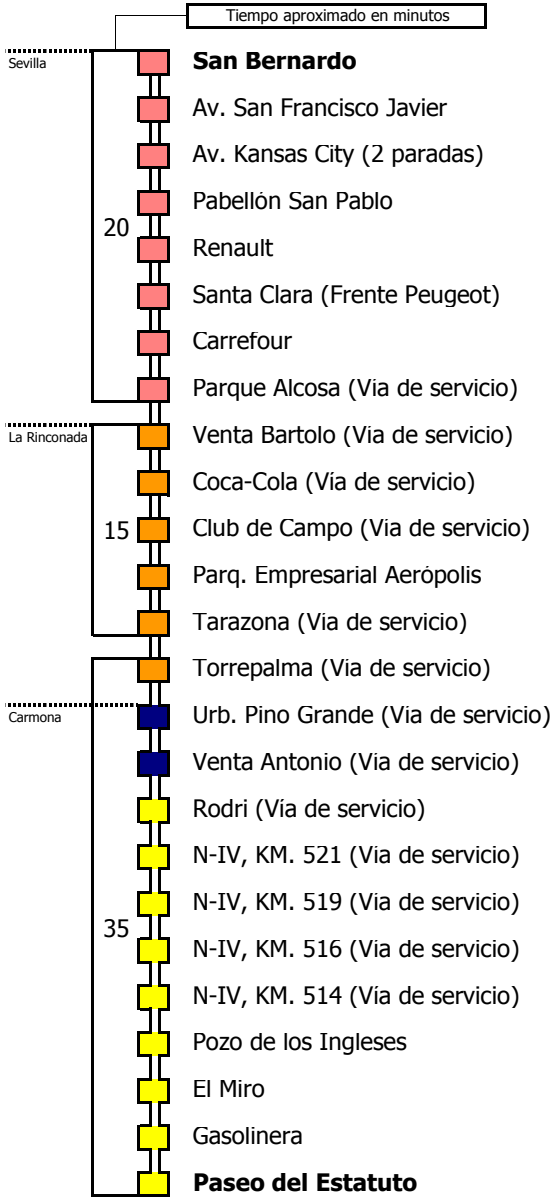

M-124

Sevilla - Carmona

SEVILLA - CARMONA

Horario aproximado salvo dificultades de tráfico

HORARIO REGULAR

Válido desde el 1 de septiembre de 2017

D E L U N E S A V I E R N E S																							
05	06	07	08	09	10	11	12	13	14	15	16	17	18	19	20	21	22	23	24	01	02	03	04
	45	45	25	00	00	00	00	00	00	00	30	30	30		00	00	00	00					
								35	30	30					00								

- Zona A
- Zona B
- Zona C
- Zona D
- Zona E

- 1 Servicio por El Viso del Alcor y Alcalá Gra. (Parada en Beca)
- 2 Salida desde interior estación El Prado (Andén de La Campana)
- 3 Servicio con parada en el P.E. Aerópolis

- Zona A
- Zona B
- Zona C
- Zona D
- Zona E

- 1 Servicios por El Viso del Alcor y Alcalá Gra. (Parada en Beca)
- 2 Directos (no hacen las paradas de la vía de servicio)
- 3 Servicio con parada en el P.E. Aerópolis

Consortio de Transporte Metropolitano
Área de Sevilla