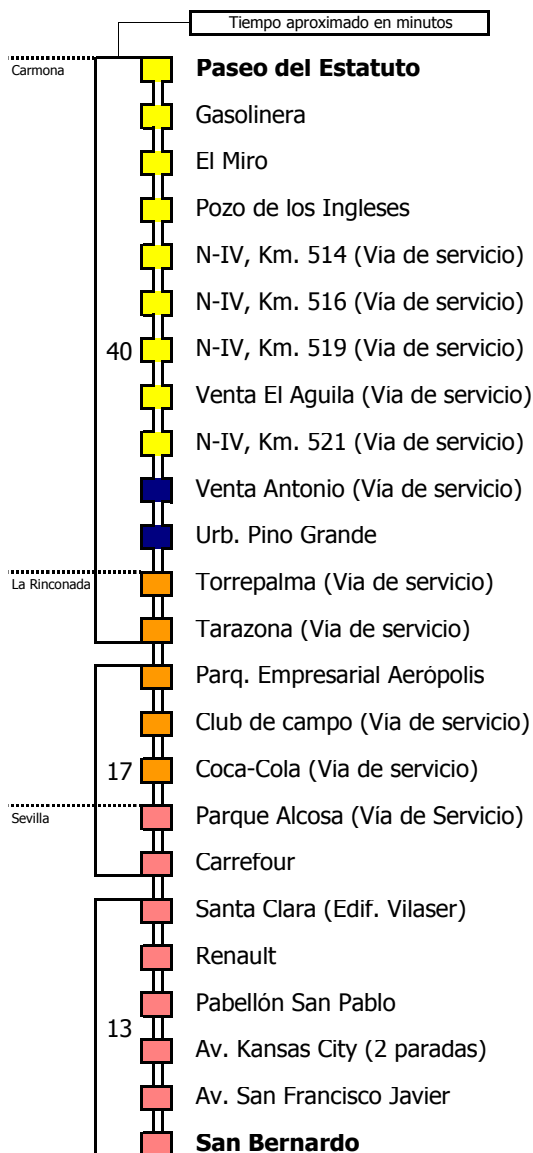

- Zona A
- Zona B
- Zona C
- Zona D
- Zona E

- 1 Servicio por El Viso del Alcor y Alcalá Gra. (Parada en Beca)
- 2 Salida desde interior estación El Prado (Andén de La Campana)
- 3 Servicio con parada en el P.E. Aerópolis

Línea **PARCIALMENTE ADAPTADA** a personas con movilidad reducida

Lectura de la tabla

La línea superior representa las horas y las inferiores, los minutos.

Ej: el autobús sale a las 21.30 horas

Para más información, llame al
955 038 665
 o escriba a
usuarios@ctas.es

Consortio de Transporte Metropolitano
Área de Sevilla

M-124 Carmona - Sevilla

CARMONA - SEVILLA

Horario aproximado salvo dificultades de tráfico

HORARIO REGULAR

Válido desde el 1 de septiembre de 2017

D E L U N E S A V I E R N E S																							
05	06	07	08	09	10	11	12	13	14	15	16	17	18	19	20	21	22	23	24	01	02	03	04
00	00	05	25	00	00	00	00	00	00	10	30	30	00	45	00								
45	15	35								30	40		30										
		30	45																				
		45																					

- Zona A
- Zona B
- Zona C
- Zona D
- Zona E

- 1 Servicios por El Viso del Alcor y Alcalá Gra. (Parada en Beca)
- 2 Directos (no hacen las paradas de la vía de servicio)
- 3 Servicio con parada en el P.E. Aerópolis