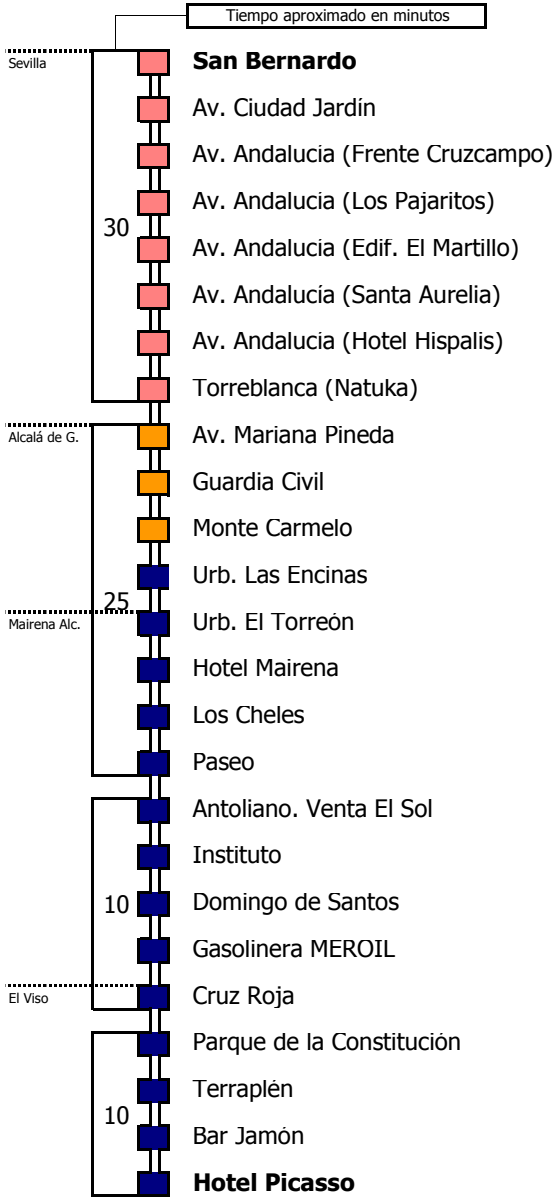

# Sevilla - Mairena del Alcor - El Viso del Alcor

SEVILLA - MAIRENA DEL ALCOR - EL VISO DEL ALCOR

Horario aproximado salvo dificultades de tráfico

## HORARIO REGULAR

Válido desde el 1 de septiembre de 2017

D E L U N E S A V I E R N E S																							
05	06	07	08	09	10	11	12	13	14	15	16	17	18	19	20	21	22	23	24	01	02	03	04
30	05	00	15	00	00	00	00	00	00	00	40	40	30	20	00	20	30	30					

### Lectura de la tabla

La línea superior representa las horas y las inferiores, los minutos.

Ej: el autobús sale a las 21.30 horas

Para más información, llame al  
**955 038 665**  
 o escriba a  
**usuarios@ctas.es**

### HORARIO REGULAR

Válido desde el 1 de septiembre de 2017

D E L U N E S A V I E R N E S																							
05	06	07	08	09	10	11	12	13	14	15	16	17	18	19	20	21	22	23	24	01	02	03	04
40	10	00	00	00	15	00	00	00	00	00	20	00	15	00	20	40							
35	30	30	30			30	30	30	30	30		45		40									