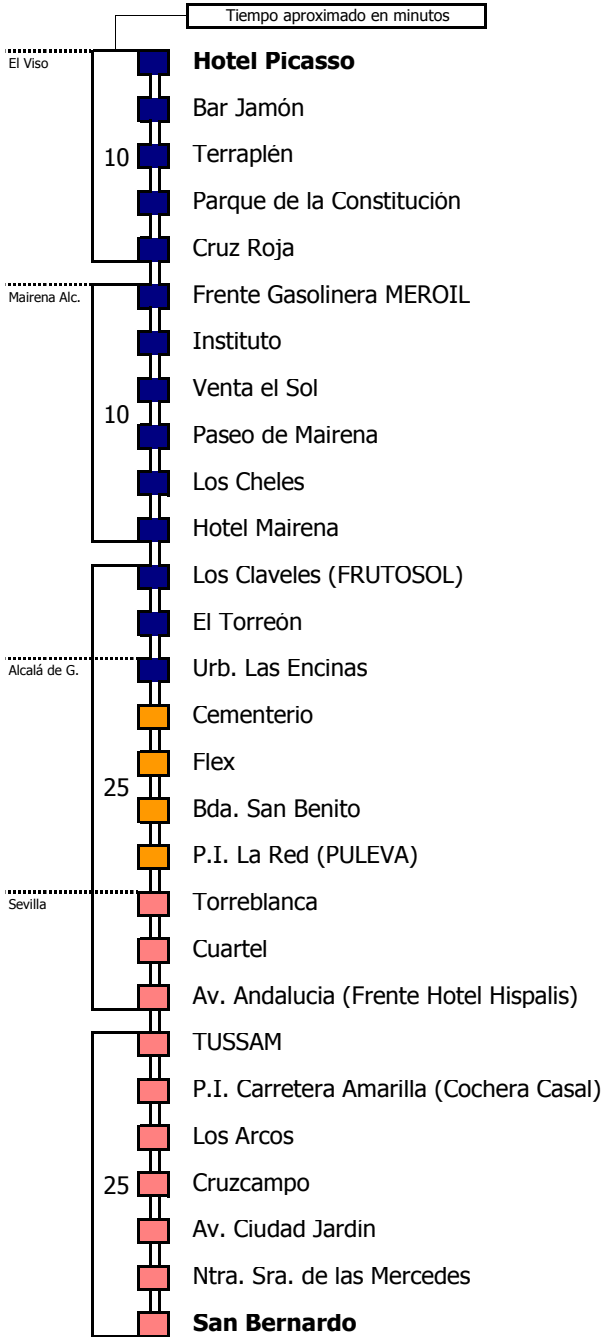

D E L U N E S A V I E R N E S																							
05	06	07	08	09	10	11	12	13	14	15	16	17	18	19	20	21	22	23	24	01	02	03	04
30	05	00	15	00	00	00	00	00	00	40	40	30	20	00	20	30	30						
	35	30		30	30	30	30	30	40					40									

- Zona A
- Zona B
- Zona C
- Zona D

1 Servicio de la M-124 con parada en Beca (Alcalá Gra) y destino Carmona

Línea **PARCIALMENTE ADAPTADA** a personas con movilidad reducida

Lectura de la tabla

La línea superior representa las horas y las inferiores, los minutos.

Ej: el autobús sale a las 21.30 horas

Para más información, llame al
955 038 665
 o escriba a
usuarios@ctas.es

Consortio de Transporte Metropolitano
Área de Sevilla

M-126

El Viso del Alcor - Mairena del Alcor - Sevilla

EL VISO DEL ALCOR - MAIRENA DEL ALCOR - SEVILLA

Tiempo aproximado en minutos

Horario aproximado salvo dificultades de tráfico

HORARIO REGULAR

Válido desde el 1 de septiembre de 2016

D E L U N E S A V I E R N E S																							
05	06	07	08	09	10	11	12	13	14	15	16	17	18	19	20	21	22	23	24	01	02	03	04
40	10	00	00	00	15	00	00	00	00	00	20	00	15	00	20	40							
	35	30	30	30		30	30	30	30	30		45		40									