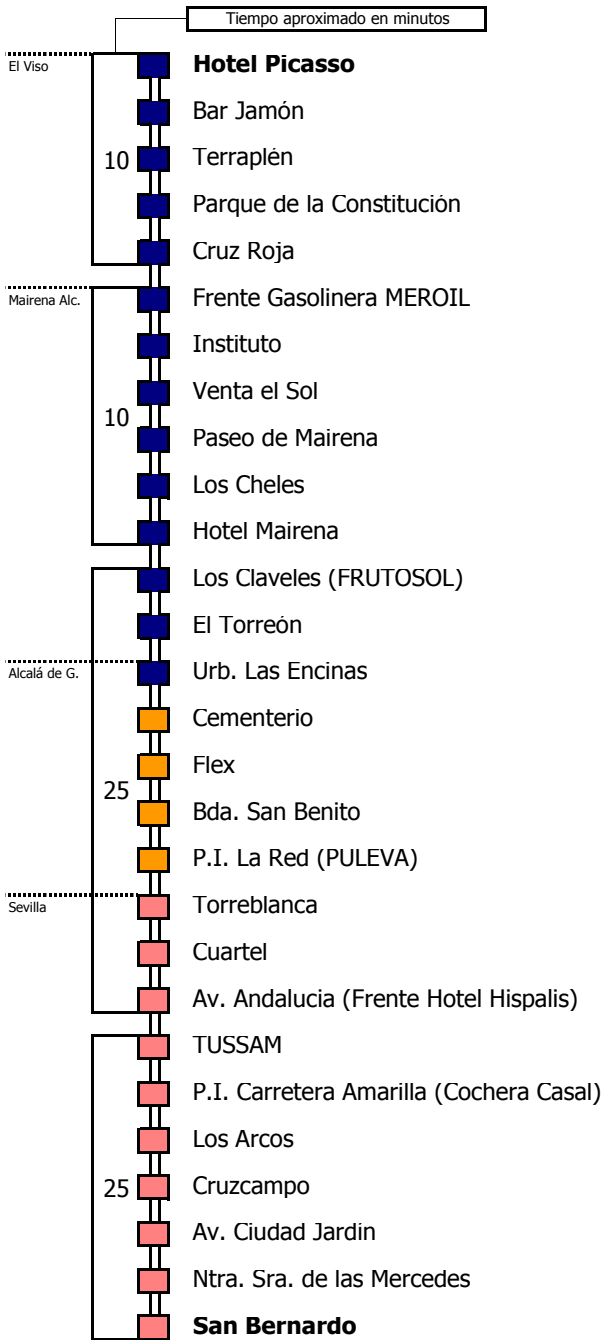

M-126

El Viso del Alcor - Mairena del Alcor - Sevilla

EL VISO DEL ALCOR - MAIRENA DEL ALCOR - SEVILLA

Horario aproximado salvo dificultades de tráfico

HORARIO REGULAR

Válido desde el 1 de septiembre de 2017

D E L U N E S A V I E R N E S																							
05	06	07	08	09	10	11	12	13	14	15	16	17	18	19	20	21	22	23	24	01	02	03	04
40	10	00	00	00	15	00	00	00	00	00	20	00	15	00	20	40							
35	30	30	30			30	30	30	30	30		45		40									

S Á B A D O S																							
05	06	07	08	09	10	11	12	13	14	15	16	17	18	19	20	21	22	23	24	01	02	03	04
	45	45		45			00	30	00		00	00	00	00	00	15							

D O M I N G O S Y F E S T I V O S																							
05	06	07	08	09	10	11	12	13	14	15	16	17	18	19	20	21	22	23	24	01	02	03	04
	30	00		00				00		15	30		00										

NOTA: Los horarios en el Viso se marcan en la parada del Hotel Picasso

Los servicios en negrita salen 5 minutos antes desde el P. I. Poliviso

- Zona A
- Zona B
- Zona C
- Zona D

1 Servicio de la M-124 con parada en Beca (Alcalá Gra) y procedencia Carmona

Línea **PARCIALMENTE ADAPTADA** a personas con movilidad reducida

Lectura de la tabla

La línea superior representa las horas y las inferiores, los minutos.

Ej: el autobús sale a las 21.30 horas

Para más información, llame al
955 038 665
o escriba a
usuarios@ctas.es

Consortio de Transporte Metropolitano
Área de Sevilla