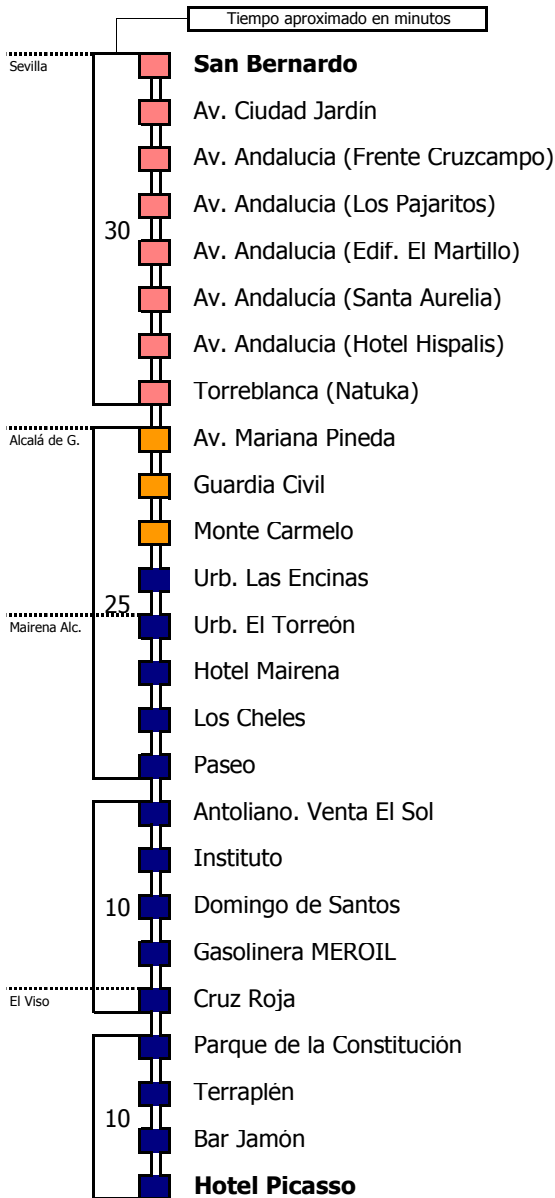

M-126

Sevilla - Mairena del Alcor - El Viso del Alcor

SEVILLA - MAIRENA DEL ALCOR - EL VISO DEL ALCOR

Horario aproximado salvo dificultades de tráfico

HORARIO REGULAR

Válido desde el 1 de septiembre de 2016

D E L U N E S A V I E R N E S																							
05	06	07	08	09	10	11	12	13	14	15	16	17	18	19	20	21	22	23	24	01	02	03	04
30	05	00	15	00	00	00	00	00	00	40	40	30	20	00	20	30	30						
	35	30		30	30	30	30	30	40					40									

- Zona A
- Zona B
- Zona C
- Zona D

1 Servicio de la M-124 con parada en Beca (Alcalá Gra) y destino Carmona

Línea **PARCIALMENTE ADAPTADA** a personas con movilidad reducida

Lectura de la tabla

La línea superior representa las horas y las inferiores, los minutos.

EL VISO DEL ALCOR - MAIRENA DEL ALCOR - SEVILLA

Tiempo aproximado en minutos

Horario aproximado salvo dificultades de tráfico

HORARIO REGULAR

Válido desde el 1 de septiembre de 2016

D E L U N E S A V I E R N E S																							
05	06	07	08	09	10	11	12	13	14	15	16	17	18	19	20	21	22	23	24	01	02	03	04
40	10	00	00	00	15	00	00	00	00	00	20	00	15	00	20	40							
	35	30	30	30		30	30	30	30	30		45		40									