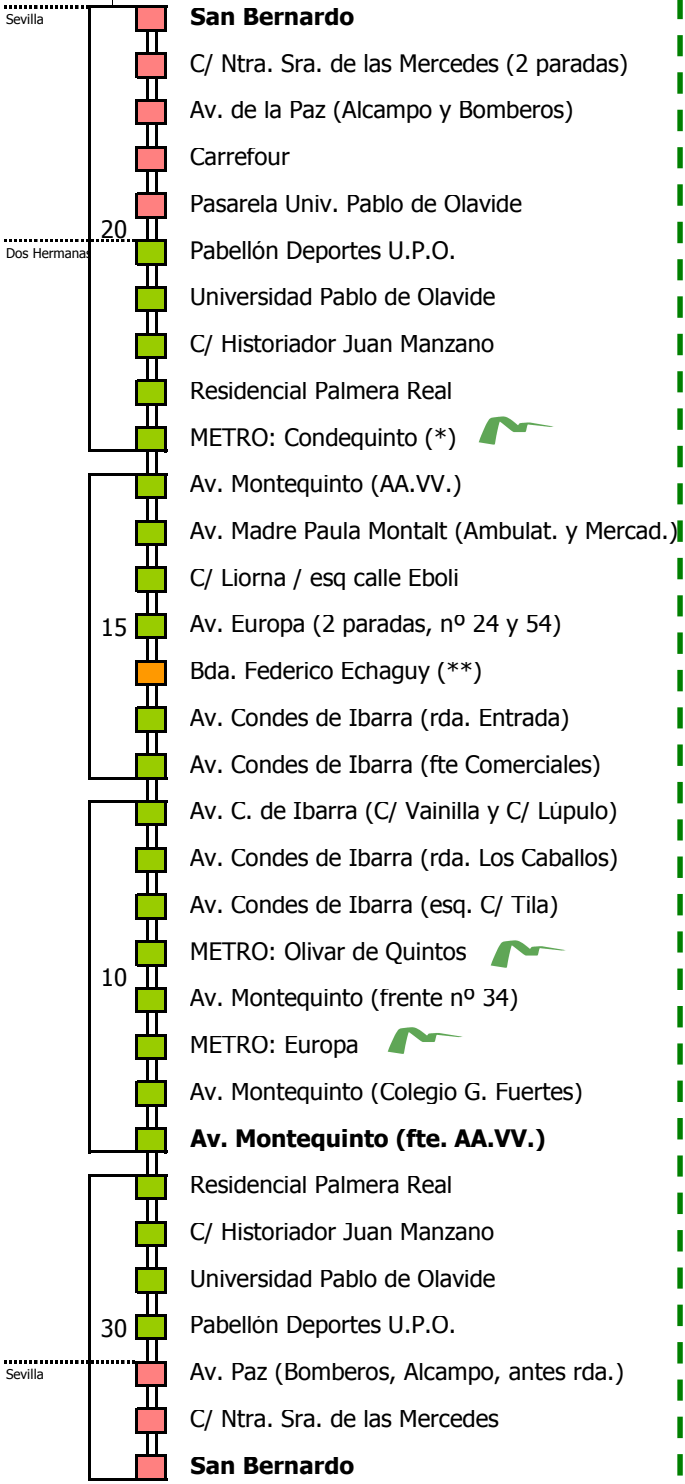

M-130A

Sevilla - Montequinto

SEVILLA - DOS HERMANAS (MONTEQUINTO)

Tiempo aproximado en minutos

Horario aproximado salvo dificultades de tráfico

HORARIO REGULAR

Válido desde el 1 de septiembre de 2016

D E L U N E S A V I E R N E S																							
05	06	07	08	09	10	11	12	13	14	15	16	17	18	19	20	21	22	23	24	01	02	03	04
20	20	20		30	30	30		40	40	40	40	50	50	50	50	50			05	00	50	45	40
																					55		

- Zona A
- Zona B
- Zona C
- Zona D

- 1 Sólo viernes laborables
- 2 Negrita. No entran en la U.P.O. Y en sentido hacia Montequinto no realizan las paradas de C/ Historiador Juan Manzano ni Residencial Palmera Real

Consorcio de Transporte Metropolitano
Área de Sevilla

M-130B

Sevilla - Montequinto

SEVILLA - DOS HERMANAS (MONTEQUINTO)

Tiempo aproximado en minutos

- Zona A
- Zona B
- Zona C
- Zona D

Horario aproximado salvo dificultades de tráfico

HORARIO REGULAR

Válido desde el 1 de septiembre de 2016

D E L U N E S A V I E R N E S																							
05	06	07	08	09	10	11	12	13	14	15	16	17	18	19	20	21	22	23	24	01	02	03	04
50	50	50	50	20	50	00	00	00	10	10	10	10	20	20	20	20	20	20	20	20	20	20	20
				50				30															