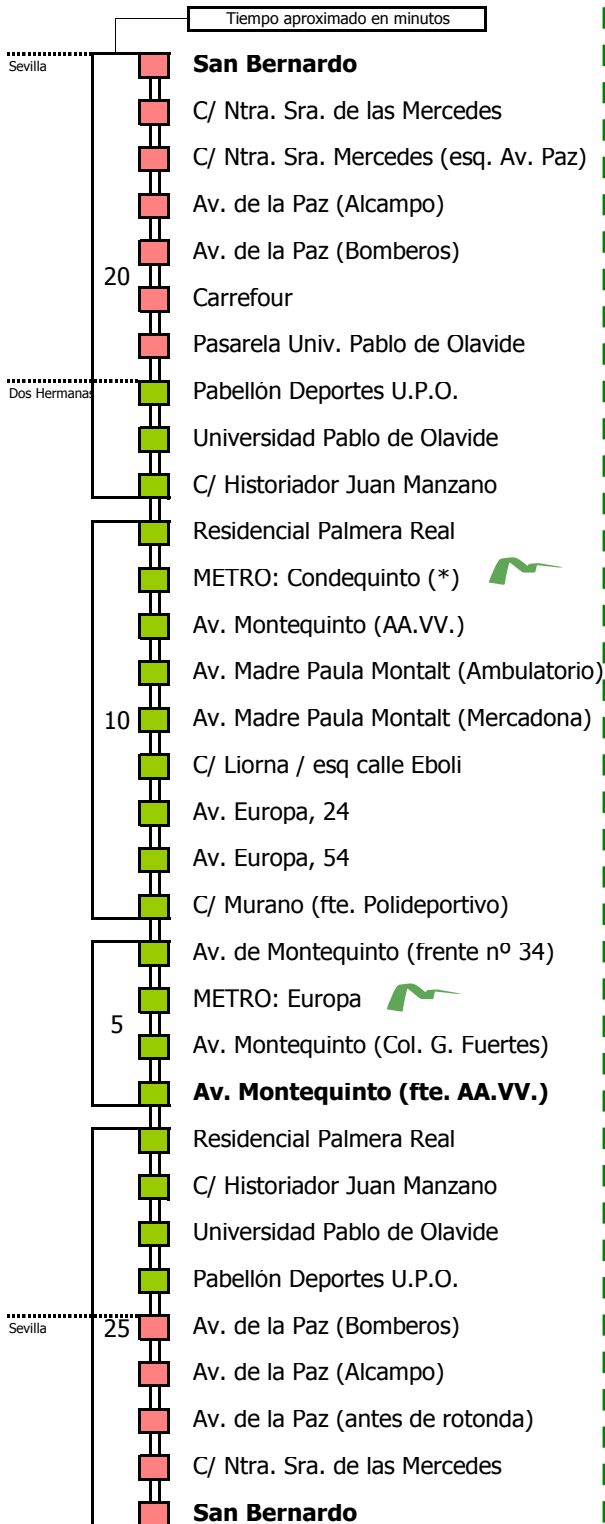

M-130A

Sevilla - Montequinto

SEVILLA - DOS HERMANAS (MONTEQUINTO)

Tiempo aproximado en minutos

Horario aproximado salvo dificultades de tráfico

HORARIO REGULAR

Válido desde el 1 de septiembre de 2016

D E L U N E S A V I E R N E S																							
05	06	07	08	09	10	11	12	13	14	15	16	17	18	19	20	21	22	23	24	01	02	03	04
20	20	20		30	30	30		40	40	40	40	50	50	50	50	50			05	00	50	45	40
																					55		

(*) Sólo en servicios que no entran en la U. P. C

SALIDAS DESDE AV. MONTEQUINTO FRENTE AA.VV. (PARADA DE REGULACIÓN)

Válido desde el 1 de septiembre de 2016

D E L U N E S A V I E R N E S																							
05	06	07	08	09	10	11	12	13	14	15	16	17	18	19	20	21	22	23	24	01	02	03	04
30	00	00	00	00		10	10	10		20	20	20	20	30	30	30	30	30	40	35	30	25	20

Consorcio de Transporte Metropolitano
Área de Sevilla

M-130B

Sevilla - Montequinto

SEVILLA - DOS HERMANAS (MONTEQUINTO)

Tiempo aproximado en minutos

- Zona A
- Zona B
- Zona C
- Zona D

Horario aproximado salvo dificultades de tráfico

HORARIO REGULAR

Válido desde el 1 de septiembre de 2016

D E L U N E S A V I E R N E S																							
05	06	07	08	09	10	11	12	13	14	15	16	17	18	19	20	21	22	23	24	01	02	03	04
50	50	50	50	20	50	00	00	00	10	10	10	10	20	20	20	20	20	20	20	20	20	20	20
				50				30															