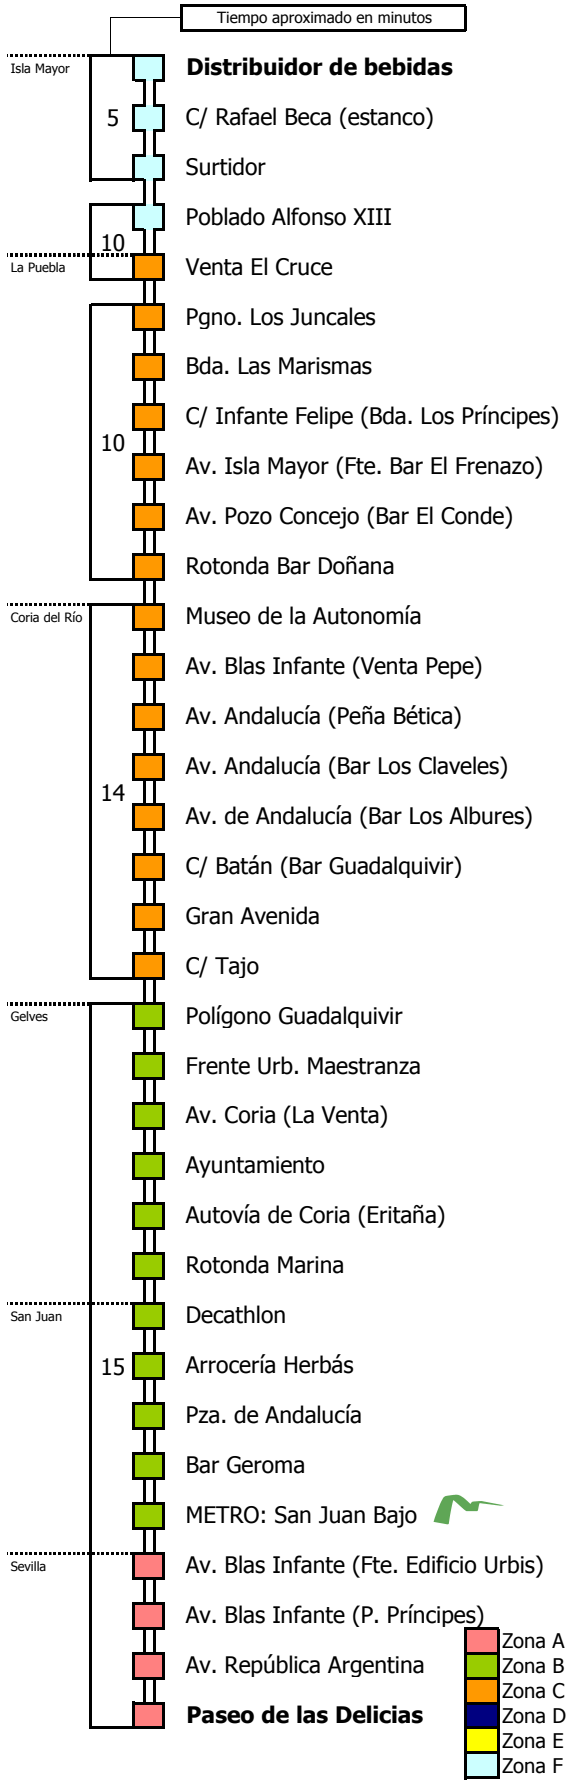

Horario aproximado salvo dificultades de tráfico

HORARIO REGULAR

Válido desde el 28 de septiembre de 2021

D		E		L U N E S				A V I E R N E S																			
05	06	07	08	09	10	11	12	13	14	15	16	17	18	19	20	21	22	23	24	01	02	03	04				
				45				15				00				35				20				55			

* No realiza estas paradas los sábados, domingos y festivos

Línea **ADAPTADA** a personas con movilidad reducida

Lectura de la tabla

La línea superior representa las horas y las inferiores, los minutos.

Ej: el autobús sale a las 21.30 horas

Horario aproximado salvo dificultades de tráfico

HORARIO REGULAR

Válido desde el 28 de septiembre de 2021

D E L U N E S A V I E R N E S																																		
05	06	07	08	09	10	11	12	13	14	15	16	17	18	19	20	21	22	23	24	01	02	03	04											
					25						00						45						20						05					40

Línea **ADAPTADA** a personas con movilidad reducida

Lectura de la tabla

La línea superior representa las horas y las inferiores, los minutos.

Ej: el autobús sale a las 21.30 horas.