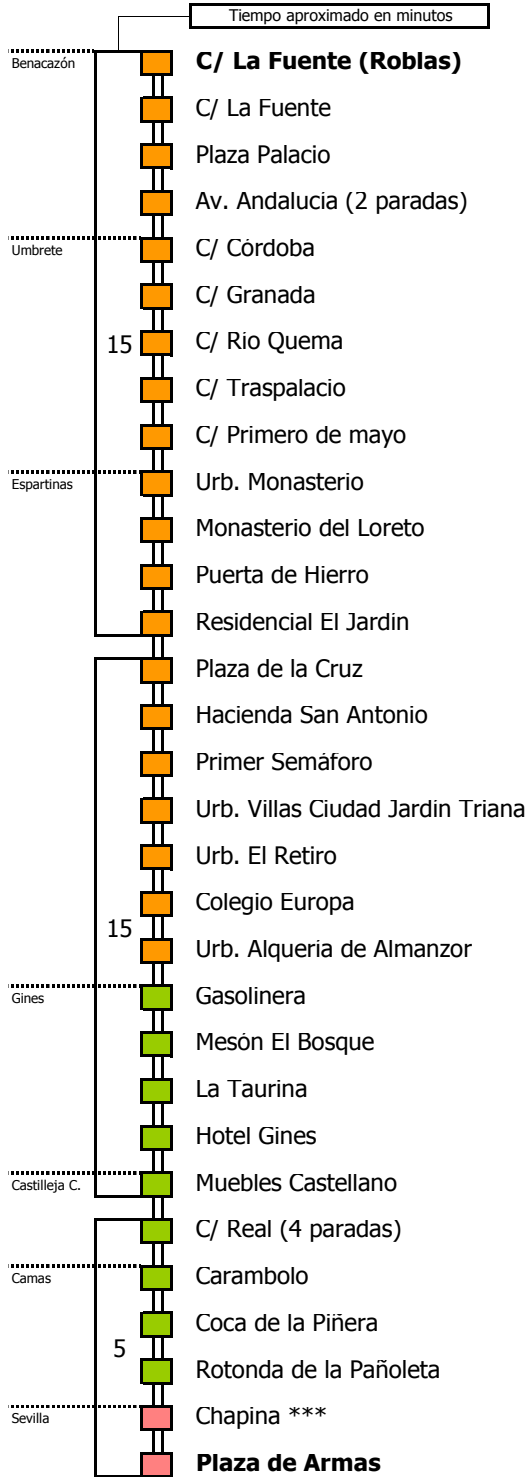

Horario aproximado salvo dificultades de tráfico

SEVILLA - BENACAZÓN

Válido desde el 1 de septiembre de 2017

D E L U N E S A V I E R N E S																							
05	06	07	08	09	10	11	12	13	14	15	16	17	18	19	20	21	22	23	24	01	02	03	04
				00	00	15	00	00	00	15	00	15	00	15	15	15	15	00	00	00	00	00	00
				30	15	30		15	30	30	30	30	30				30	45				00	

SEVILLA - UMBRETE

Válido desde el 1 de septiembre de 2017

D E L U N E S A V I E R N E S																							
05	06	07	08	09	10	11	12	13	14	15	16	17	18	19	20	21	22	23	24	01	02	03	04
				00	00	15	00	00	00	15	00	15	00	15	15	15	15	00	00	00	00	00	00
				30	15	30		15	30	30	30	30					30	45				00	00

Consorcio de Transporte Metropolitano
Área de Sevilla

M-168

Benacazón - Umbrete - Sevilla

BENACAZÓN - UMBRETE - ESPARTINAS - GINES - CASTILLEJA DE LA CUESTA - CAMAS - SEVILLA

Horario aproximado salvo dificultades de tráfico

BENACAZÓN - SEVILLA

Válido desde el 1 de septiembre de 2017

D E L U N E S A V I E R N E S																							
05	06	07	08	09	10	11	12	13	14	15	16	17	18	19	20	21	22	23	24	01	02	03	04
10	00	00	00	00	00	15	00	00	00	00	00	15	15	30	30	00	00	30					
		30		30				00	15	00	00												
		40																					