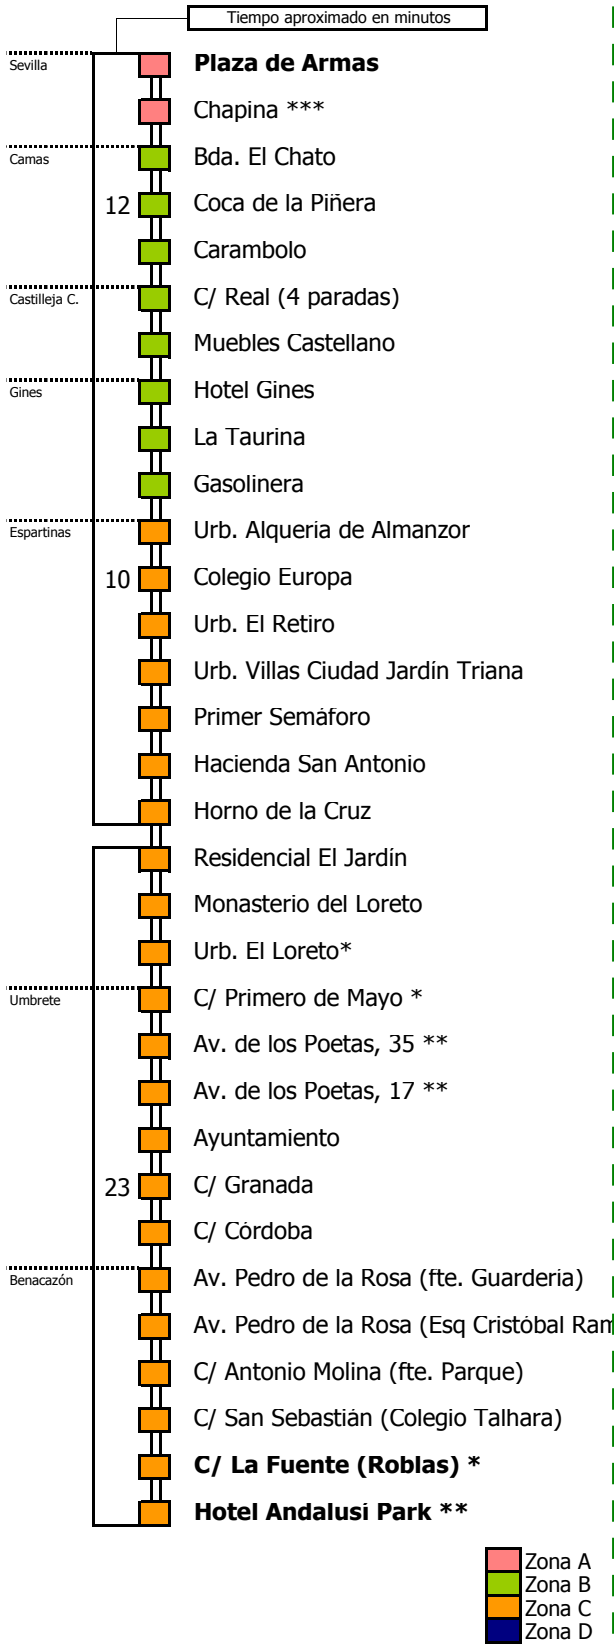

M-168

Sevilla - Umbrete - Benacazón

SEVILLA - CAMAS - CASTILLEJA DE LA CUESTA - GINES - ESPARTINAS - UMBRETE - BENACAZÓN

Horario aproximado salvo dificultades de tráfico

SEVILLA - BENACAZÓN

Válido desde el 1 de septiembre de 2017

D E L U N E S A V I E R N E S																							
05	06	07	08	09	10	11	12	13	14	15	16	17	18	19	20	21	22	23	24	01	02	03	04
				00	00	15	00	00	00	15	00	15	00	15	15	15	15	00	00	00	00	00	00
				30	15	30	15	30	30	30	30	30	30				30	45					00

NOTA: El servicio de las 07:00 se realizará por la A-49 hasta Castilleja y desde allí seguirá por los pueblos

NOTA: El servicio de las 16:30 se realizará por la A-49 pero en sentido inverso: Benacazón-Umbrete

- (*) No hace estas paradas en los directos Sevilla-Umbrete-Benacazón (por A-49)
- (**) Sólo en los servicios directos Sevilla-Umbrete-Benacazón (por A-49)
- (***) No hace estas paradas en los servicios directos por A-49