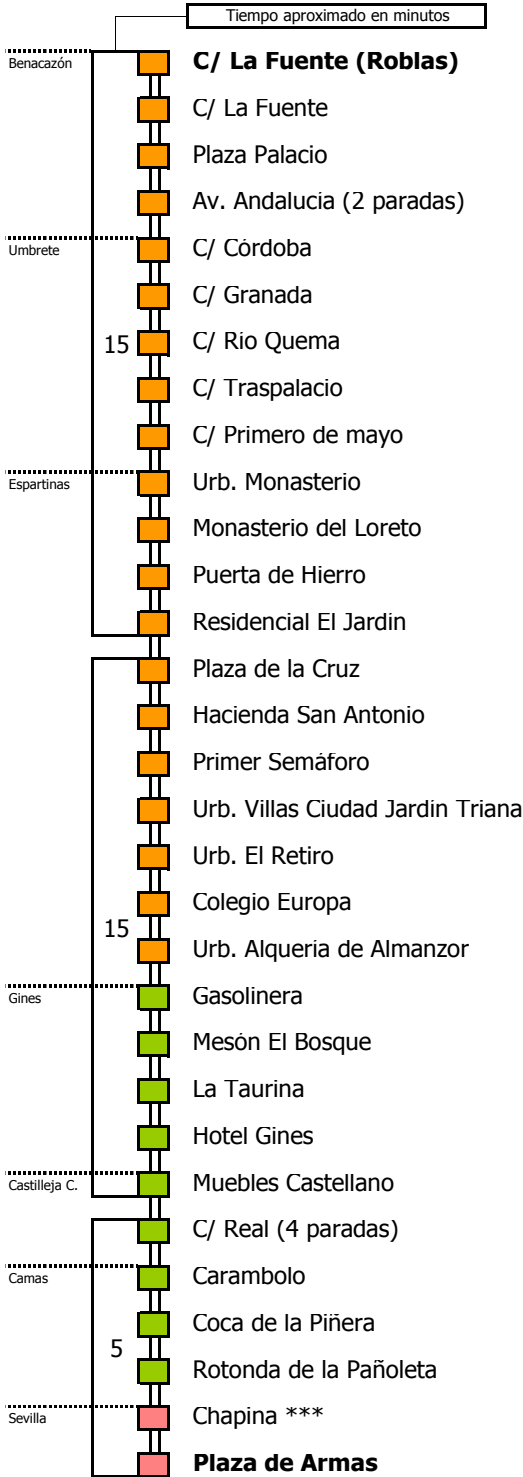

M-168

Benacazón - Umbrete - Sevilla

BENACAZÓN - UMBRETE - ESPARTINAS - GINES - CASTILLEJA DE LA CUESTA - CAMAS - SEVILLA

Horario aproximado salvo dificultades de tráfico

BENACAZÓN - SEVILLA

Válido desde el 1 de septiembre de 2016

D E L U N E S A V I E R N E S																							
05	06	07	08	09	10	11	12	13	14	15	16	17	18	19	20	21	22	23	24	01	02	03	04
10	00	00	00	00	00	15	00	00	00	00	00	15	15	30	30	00	00	30					
		30			30				00	15	00	00											
		40																					

S Á B A D O S																							
05	06	07	08	09	10	11	12	13	14	15	16	17	18	19	20	21	22	23	24	01	02	03	04
		00	00	00	00	30	30	30	30		00		00	00	00	00	00	45		15			

D O M I N G O S Y F E S T I V O S																							
05	06	07	08	09	10	11	12	13	14	15	16	17	18	19	20	21	22	23	24	01	02	03	04
			00		00		00		00	30		30		30		30							

El servicio de sólo viernes a las 01:30 horas realiza Benacazón-Umbrete y A-49 hasta Sevi

(***) No hace esta parada en los servicios directos por A-49

UMBRETE - SEVILLA

Válido desde el 1 de septiembre de 2016

D E L U N E S A V I E R N E S																							
05	06	07	08	09	10	11	12	13	14	15	16	17	18	19	20	21	22	23	24	01	02	03	04
	20	10	50	25	20		25	10	25	10	10	10	25	25	20	20	50		10	20			
		50	20		50	25		50	50	50	50						40						
		50																					
		50																					

S Á B A D O S																							
05	06	07	08	09	10	11	12	13	14	15	16	17	18	19	20	21	22	23	24	01	02	03	04
	10	10	10	10	40	40	40	40		10		10	10	10	10	10	55		25				

D O M I N G O S Y F E S T I V O S																							
05	06	07	08	09	10	11	12	13	14	15	16	17	18	19	20	21	22	23	24	01	02	03	04
		10		10		10		10	40		40		40		40								

NOTA: El servicio de las 07:20 hará su primera parada en el Ayto. de Umbrete

NOTA: Los servicios directos Umbrete-Benacazón-Sevilla (por A-49) pasan primero por Umbrete, realizando en dicha localidad las paradas especificadas en el recorrido de ida.

- Zona A
- Zona B
- Zona C
- Zona D

- **1** Umbrete - Benacazón - Sevilla (por A-49)
- **2** Sólo viernes
- **3** Negrita. Benacazón-Umbrete y A-49 hasta Sevilla

Línea **NO ADAPTADA** a personas con movilidad reducida

Lectura de la tabla

La línea superior representa las horas y las inferiores, los minutos.
Ej: el autobús sale a las 21.30 horas

Para más información, llame al
955 038 665
o escriba a
usuarios@ctas.es

Consortio de Transporte Metropolitano
Área de Sevilla