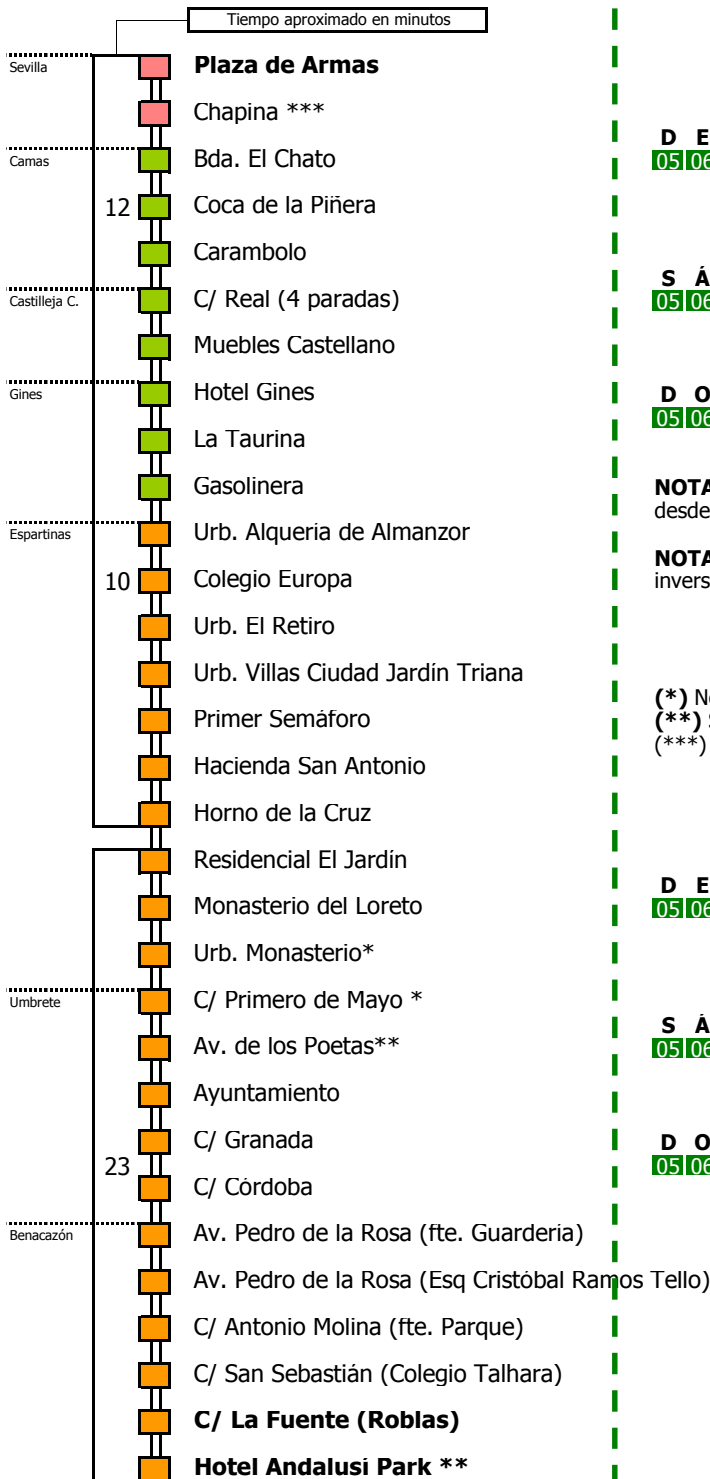

# Sevilla - Umbrete - Benacazón

SEVILLA - CAMAS - CASTILLEJA DE LA CUESTA - GINES - ESPARTINAS - UMBRETE - BENACAZÓN

- Zona A
- Zona B
- Zona C
- Zona D

- 1 Sevilla - Umbrete - Benacazón (por A-49)
- 2 Sólo viernes

## SEVILLA - BENACAZÓN

Válido desde el 1 de septiembre de 2016

D E L U N E S A V I E R N E S																							
05	06	07	08	09	10	11	12	13	14	15	16	17	18	19	20	21	22	23	24	01	02	03	04
				00	00	15	00	00	00	15	00	15	00	15	15	15	15	00	00	00	00	00	00
				30	15	30		15	30	30	30	30	30				30	45				00	