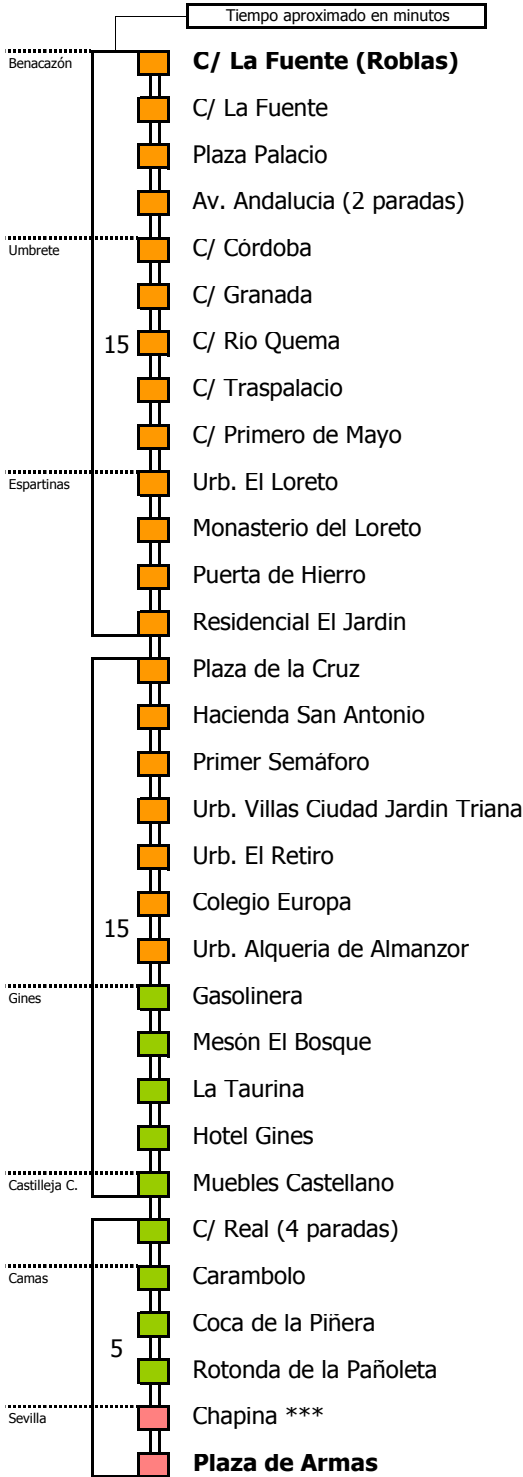

SEVILLA - UMBRETE

Válido desde el 1 de septiembre de 2017

D E L U N E S A V I E R N E S																							
05	06	07	08	09	10	11	12	13	14	15	16	17	18	19	20	21	22	23	24	01	02	03	04
				00	00	15	00	00	00	15	00	15	00	15	15	15	15	00	00	00	00	00	00
				30	15	30	15	30	30	30	30	30					30	45					00

- 1 Sevilla - Umbrete - Benacazón (por A-49)
- 2 Sólo viernes

Línea **NO ADAPTADA** a personas con movilidad reducida

Lectura de la tabla

La línea superior representa las horas y las inferiores, los minutos.
Ej: el autobús sale a las 21.30 horas

Horario aproximado salvo dificultades de tráfico

BENACAZÓN - SEVILLA

Válido desde el 1 de septiembre de 2017

D E L U N E S A V I E R N E S																							
05	06	07	08	09	10	11	12	13	14	15	16	17	18	19	20	21	22	23	24	01	02	03	04
10	00	00	00	00	00		15	00	00	00	00	00	15	15	30	30		00	00	30			
		30			30				00	15	00	00				30							
		40																					

NOTA: Los servicios de Sólo Viernes de las 23:00 y 01:30 horas pasan primero por Umbrete y después por Benacazón antes de dirigirse a Sevilla.

NOTA: El servicio de Sólo Viernes de las 24:00 horas pasa primero por Benacazón y después por Umbrete antes de dirigirse a Sevilla.