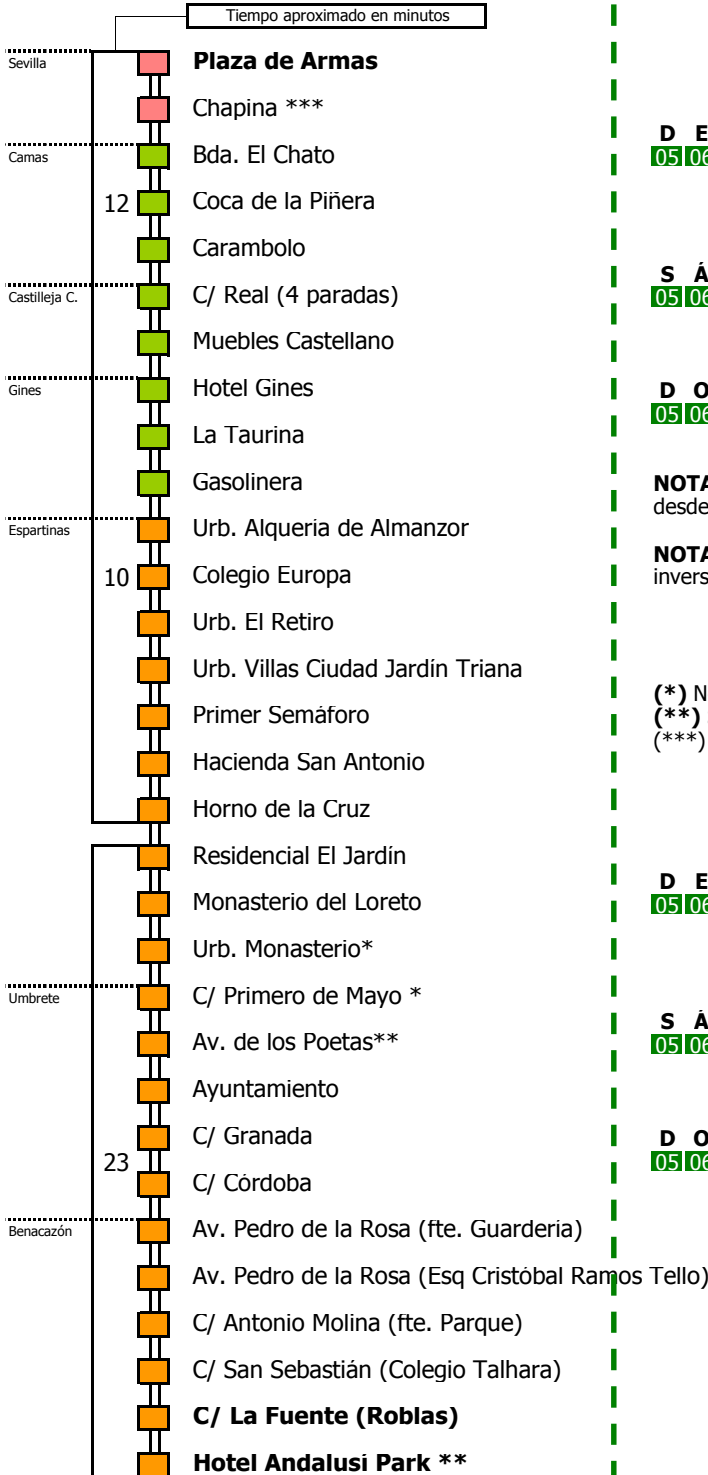

M-168

Sevilla - Umbrete - Benacazón

SEVILLA - CAMAS - CASTILLEJA DE LA CUESTA - GINES - ESPARTINAS - UMBRETE - BENACAZÓN

- Zona A
- Zona B
- Zona C
- Zona D

- 1 Sevilla - Umbrete - Benacazón (por A-49)
- 2 Sólo viernes

Horario aproximado salvo dificultades de tráfico

SEVILLA - BENACAZÓN

Válido desde el 1 de septiembre de 2017

D E L U N E S A V I E R N E S																							
05	06	07	08	09	10	11	12	13	14	15	16	17	18	19	20	21	22	23	24	01	02	03	04
				00	00	15	00	00	00	15	00	15	00	15	15	15	15	00	00	00	00	00	00
				30	15	30		15	30	30	30	30	30				30	45				00	