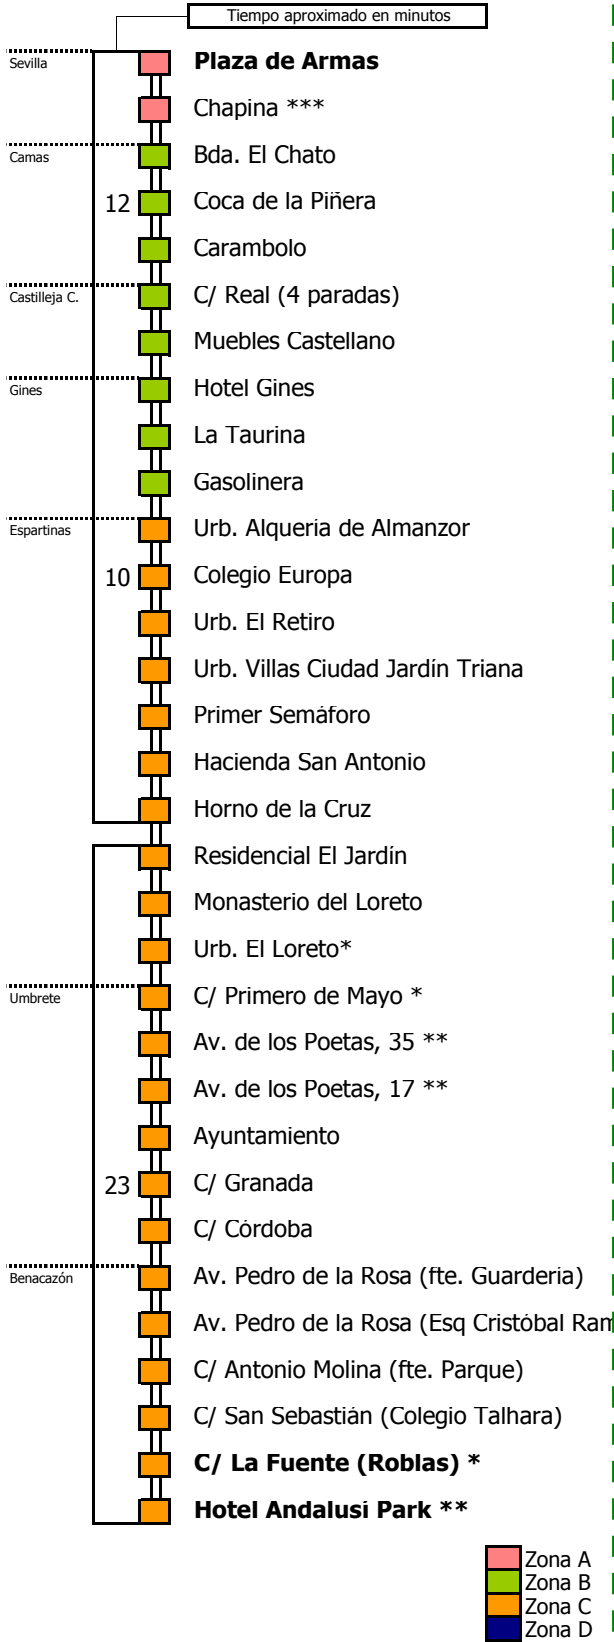

# Sevilla - Umbrete - Benacazón

SEVILLA - CAMAS - CASTILLEJA DE LA CUESTA - GINES - ESPARTINAS - UMBRETE - BENACAZÓN

Horario aproximado salvo dificultades de tráfico

## SEVILLA - BENACAZÓN

Válido desde el 1 de septiembre de 2018

D E L U N E S A V I E R N E S																							
05	06	07	08	09	10	11	12	13	14	15	16	17	18	19	20	21	22	23	24	01	02	03	04
		00	00	15	00	00	00	15	00	15	00	15	15	15	15	00	00		00		00		
		30	15	30		15	30	30	30	30	30					30		45					