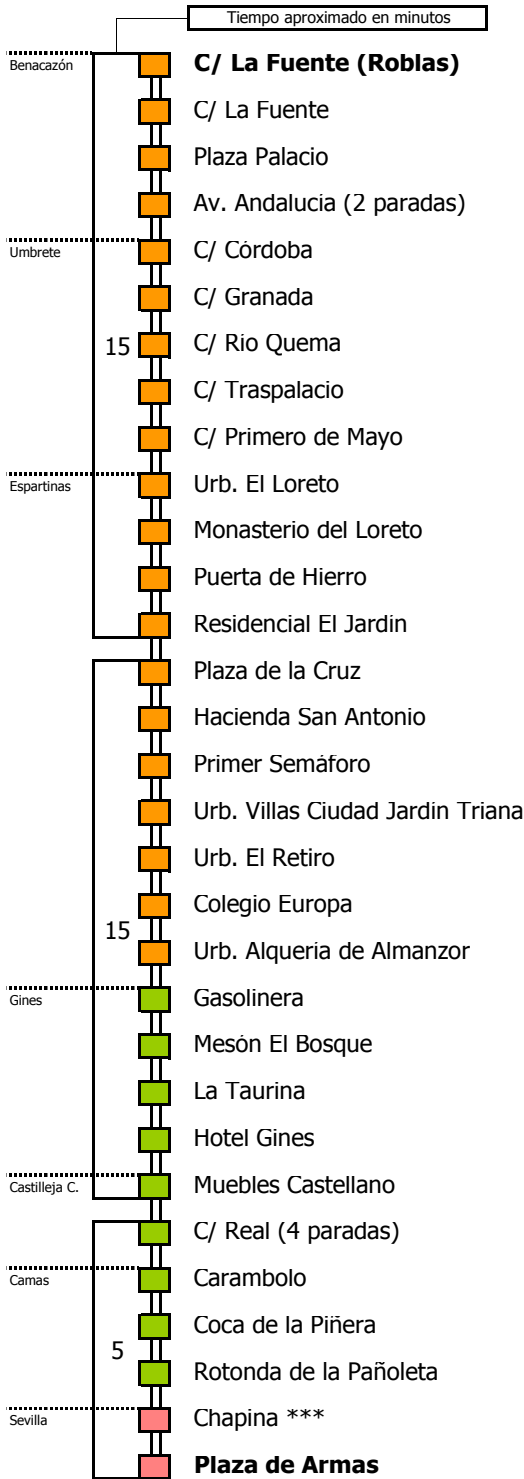

M-168

Benacazón - Umbrete - Sevilla

BENACAZÓN - UMBRETE - ESPARTINAS - GINES - CASTILLEJA DE LA CUESTA - CAMAS - SEVILLA

Horario aproximado salvo dificultades de tráfico

BENACAZÓN - SEVILLA

Válido desde el 1 de septiembre de 2018

D E L U N E S A V I E R N E S																							
05	06	07	08	09	10	11	12	13	14	15	16	17	18	19	20	21	22	23	24	01	02	03	04
10	00	00	00	00	00	15	00	00	00	00	00	15	15	30	30	00	00	30	00	00	30	00	04
		30		30				00	15	00	00					30							
		40																					

S Á B A D O S																							
05	06	07	08	09	10	11	12	13	14	15	16	17	18	19	20	21	22	23	24	01	02	03	04
		00	00	00	00	30	30	30	30		00		00	00	00	00	00	45		15			

D O M I N G O S Y F E S T I V O S																							
05	06	07	08	09	10	11	12	13	14	15	16	17	18	19	20	21	22	23	24	01	02	03	04
		00		00		00		00	30		30		30		30		30						

NOTA: Los servicios de Sólo Viernes de las 23:00 y 01:30 horas pasan primero por Umbrete y después por Benacazón antes de dirigirse a Sevilla.

NOTA: El servicio de Sólo Viernes de las 24:00 horas pasa primero por Benacazón y después por Umbrete antes de dirigirse a Sevilla.

(***) No hace esta parada en los servicios directos por A-49 ni los de Sólo Viernes

UMBRETE - SEVILLA

Válido desde el 1 de septiembre de 2018

D E L U N E S A V I E R N E S																							
05	06	07	08	09	10	11	12	13	14	15	16	17	18	19	20	21	22	23	24	01	02	03	04
	20	10	50	25	20		25	10	25	10	10	10	25	25	20	20	50		10	20			
	50	20		50	25		50	50	50	50						40							
		50																					

S Á B A D O S																							
05	06	07	08	09	10	11	12	13	14	15	16	17	18	19	20	21	22	23	24	01	02	03	04
	10	10	10	10	40	40	40	40		10		10	10	10	10	10	55		25				

D O M I N G O S Y F E S T I V O S																							
05	06	07	08	09	10	11	12	13	14	15	16	17	18	19	20	21	22	23	24	01	02	03	04
	10		10		10		10	40		40		40		40		40							

NOTA: El servicio de las 07:20 hará su primera parada en el Ayto. de Umbrete

NOTA: Los servicios directos Umbrete-Benacazón-Sevilla (por A-49) pasan primero por Umbrete, realizando en dicha localidad las paradas especificadas en el recorrido de ida

NOTA: Los servicios de Sólo Viernes de las 22:50 y 01:20 horas pasan primero por Umbrete y después por Benacazón antes de dirigirse a Sevilla.

NOTA: El servicio de Sólo Viernes de las 24:10 horas pasa primero por Benacazón y después por Umbrete antes de dirigirse a Sevilla.

Línea **NO ADAPTADA** a personas con movilidad reducida

- 1 Umbrete - Benacazón - Sevilla (por A-49)
- 2 Sólo viernes

- Zona A
- Zona B
- Zona C
- Zona D

Lectura de la tabla

La línea superior representa las horas y las inferiores, los minutos.

Ej: el autobús sale a las 21.30 horas

Para más información, llame al
955 038 665
o escriba a
usuarios@ctas.es

Consortio de Transporte Metropolitano
Área de Sevilla