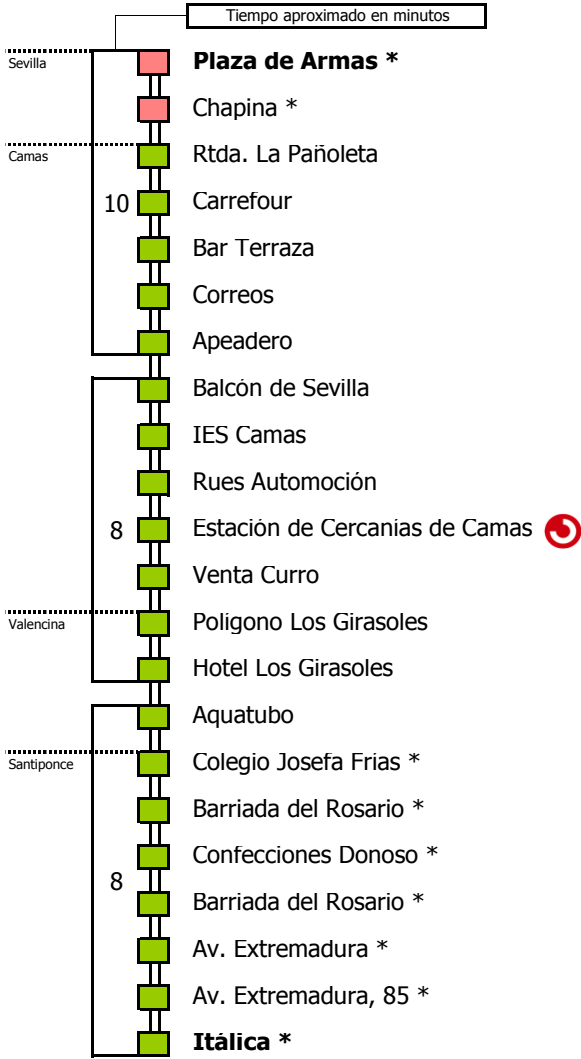

M-170A

Sevilla - Santiponce

SEVILLA - CAMAS - VALENCINA DE LA CONCEPCION - SANTIPONCE

(*) Los servicios Express sólo realizan estas paradas

- Zona A
- Zona B
- Zona C
- Zona D

- 1 Solo se realizan los viernes laborables
- 2 Servicios Express
- 3 Línea M-170B (Hasta Las Pajanosas)
- 4 **Negrita: No entran en la Est. Cercanías de Camas**
- 5 Servicios hasta Bda. La Cruz (Venta Curro)

Horario aproximado salvo dificultades de tráfico

HORARIO REGULAR

Válido desde el 1 de septiembre de 2018

D E L U N E S A V I E R N E S																							
05	06	07	08	09	10	11	12	13	14	15	16	17	18	19	20	21	22	23	24	01	02	03	04
30	00	00	00	00	00	00	00	00	00	00	00	00	00	00	00	00	00	00	00	00	00	30	30
	30	20	00	30	30	30	30	30	05	25	30	30	30	30	30	30	30	30	30	30	30	30	30
		40	30	30					45	30	30										30		
										45													

S Á B A D O S																							
05	06	07	08	09	10	11	12	13	14	15	16	17	18	19	20	21	22	23	24	01	02	03	04
00	00	00	00	00	00	00	00	00	00	00	00	00	00	00	00	00	00	00	00	00	00	00	30
30	30	15	30	30	30	30	30	30	30	30	30	30	30	30	30	30	30	30	30	30	30	30	30
			30																				

Línea **PARCIALMENTE ADAPTADA** a personas con movilidad reducida

- 1 Solo se realizan los viernes laborables
- 2 Servicios Express
- 3 M-170B desde Las Pajanosas. Hora de salida de Las Pajanosas La línea superior representa las horas y las inferiores, los minutos. entre 15 y 20 minutos después por Santiponce
- 5 **Negrita: No entran en la Est. Cercanías de Camas**
- 6 Servicios desde Bda. de la Cruz