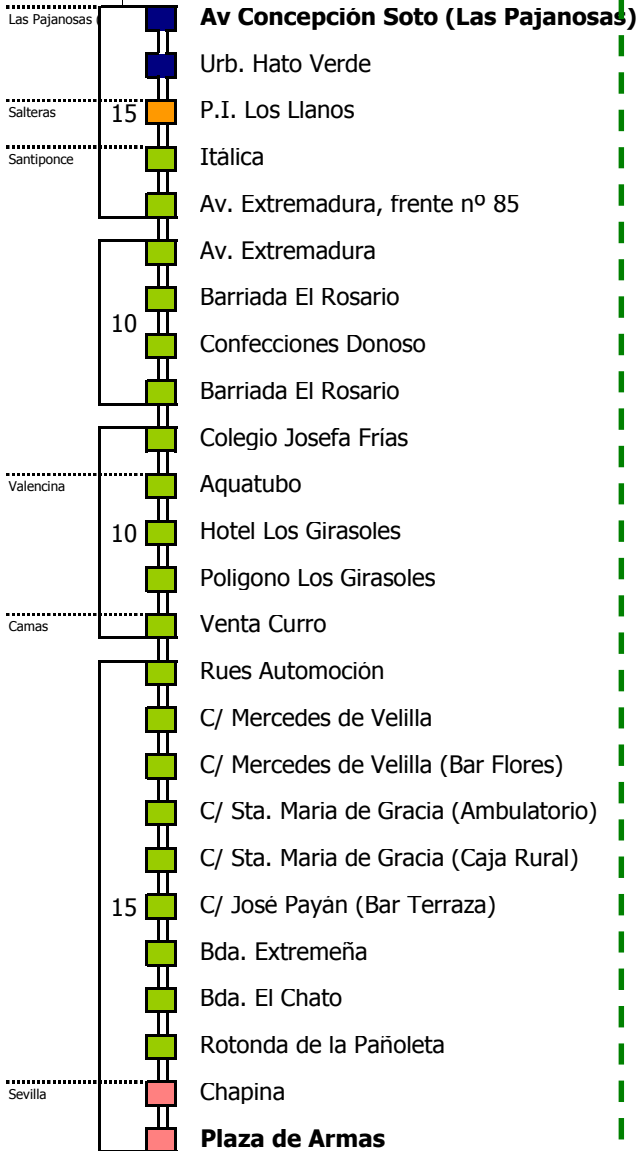

Horario aproximado salvo dificultades de tráfico

HORARIO REGULAR

Válido desde el 3 de diciembre de 2018

D E L U N E S A V I E R N E S																							
05	06	07	08	09	10	11	12	13	14	15	16	17	18	19	20	21	22	23	24	01	02	03	04
					30			30			30			30			30						

Consorcio de Transporte Metropolitano
Área de Sevilla

M-170B

Las Pajanosas (Guillena) - Santiponce - Sevilla

LAS PAJANOSAS (GUILLENA) - SANTIPONCE - VALENCINA DE LA CONCEPCIÓN - CAMAS - SEVILLA

Tiempo aproximado en minutos

Horario aproximado salvo dificultades de tráfico

HORARIO REGULAR

Válido desde el 3 de diciembre de 2018

D E L U N E S A V I E R N E S																							
05	06	07	08	09	10	11	12	13	14	15	16	17	18	19	20	21	22	23	24	01	02	03	04
				10 00				30				30 30				30				10			

- Zona A
- Zona B
- Zona C
- Zona D

Línea **PARCIALMENTE ADAPTADA**
a personas con movilidad reducida**Lectura de la tabla**La línea superior representa las horas y las inferiores, los minutos.
Ej: el autobús sale a las 21.30 horas