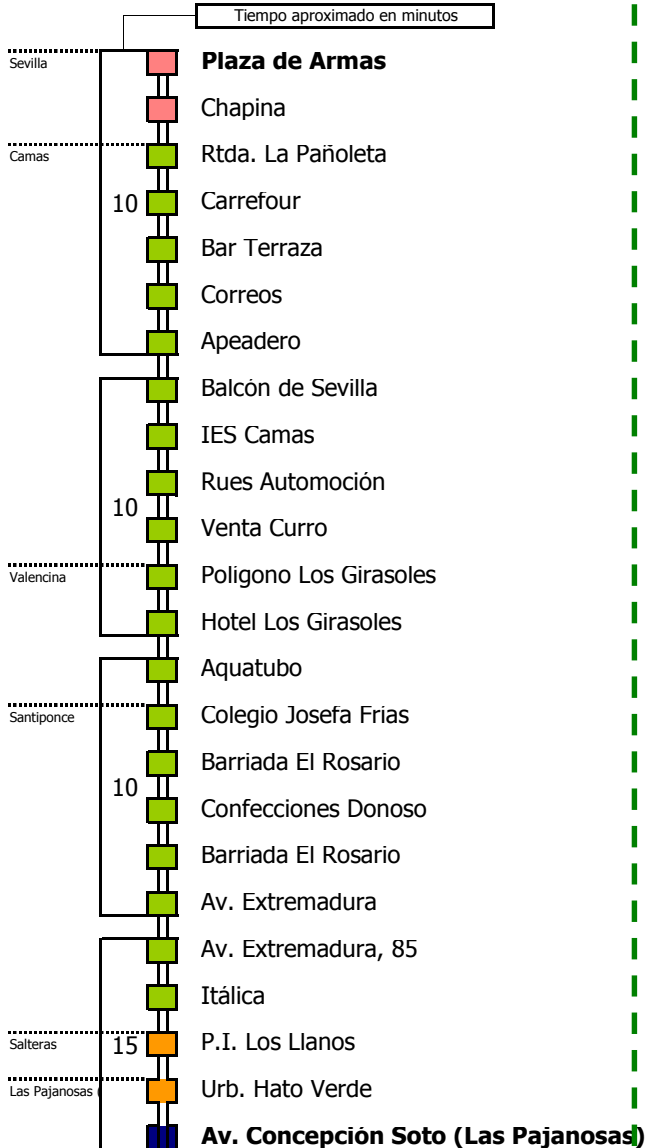

M-170B

Sevilla - Santiponce - Las Pajanosas (Guillena)

SEVILLA - CAMAS - VALENCINA DE LA CONCEPCION - SANTIPONCE - LAS PAJANOSAS (GUILLENA)

Tiempo aproximado en minutos

- Zona A
- Zona B
- Zona C
- Zona D

Horario aproximado salvo dificultades de tráfico

HORARIO REGULAR

Válido desde el 3 de diciembre de 2018

D E L U N E S A V I E R N E S																							
05	06	07	08	09	10	11	12	13	14	15	16	17	18	19	20	21	22	23	24	01	02	03	04
					30			30			30			30			30						

Consorcio de Transporte Metropolitano
Área de Sevilla

M-170B

Las Pajanosas (Guillena) - Santiponce - Sevilla

LAS PAJANOSAS (GUILLENA) - SANTIPONCE - VALENCINA DE LA CONCEPCIÓN - CAMAS - SEVILLA

Tiempo aproximado en minutos

Horario aproximado salvo dificultades de tráfico

HORARIO REGULAR

Válido desde el 3 de diciembre de 2018

D E L U N E S A V I E R N E S																							
05	06	07	08	09	10	11	12	13	14	15	16	17	18	19	20	21	22	23	24	01	02	03	04
				10 00				30				30 30				30				10			